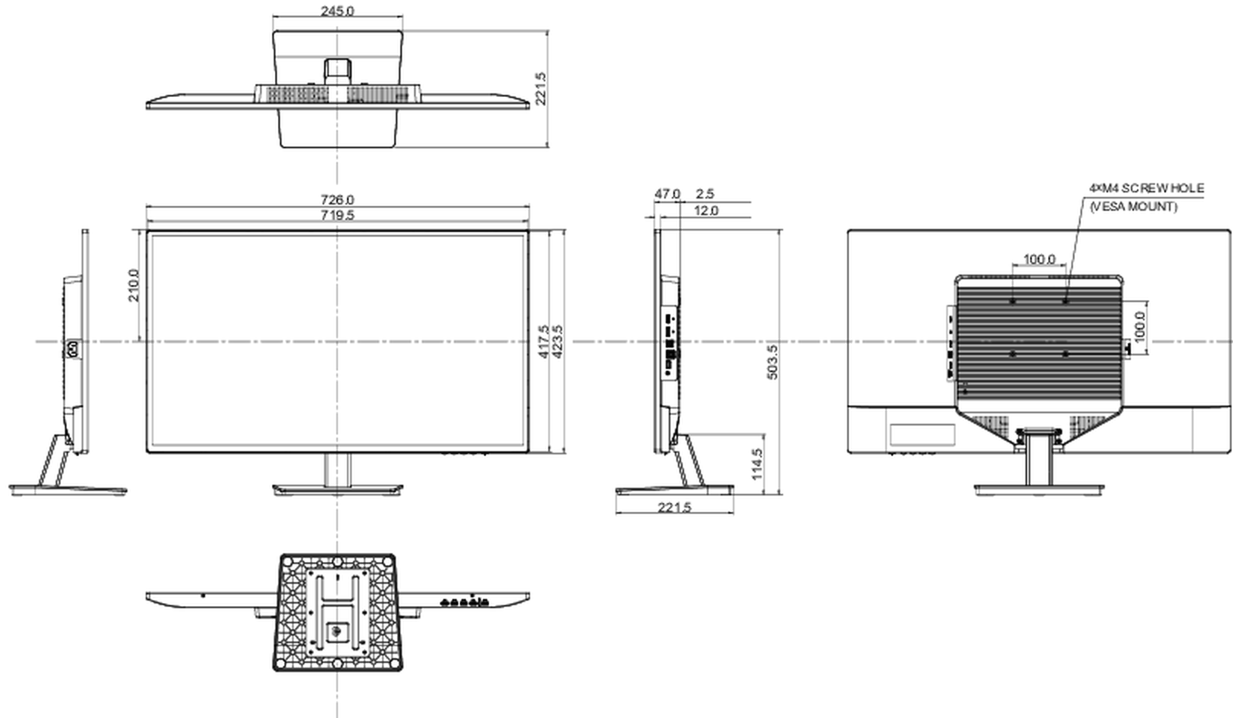

## 08 AFMETINGEN / GEWICHT

Product afmetingen B x H x D

726 x 503.5 x 221.5mm

Doos afmetingen B x H x D

810 x 505 x 125mm

Gewicht (zonder doos)

6.9kg

Gewicht (inclusief doos)

8.5kg

EAN code

4948570123643

Alle handelsmerken zijn geregistreerd. Gegevens onder voorbehoud van zettfouten. Specificaties kunnen vooraf en zonder opgaaf van reden gewijzigd worden. Alle LCD-panelen vallen onder ISO-9241-307:2008 inzake pixelfouten.