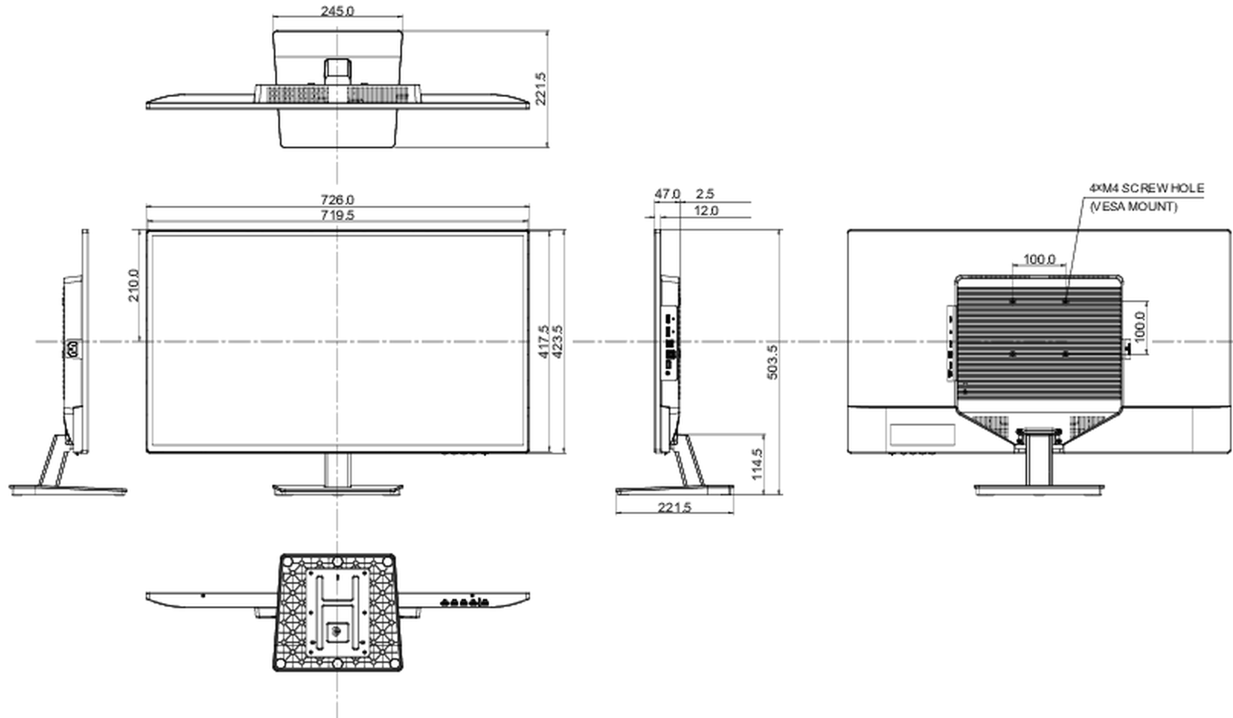

06 POWER-MANAGEMENT

Voeding

intern

Stroomvoorziening

AC 100 - 240V, 50/60Hz

Energieverbruik

35W typisch, 0.3W stand by, 0.5W uit modus

07 DUURZAAMHEID

Richtlijnen

CE, TÜV-Bauart, EAC, VCCI-B, PSE, RoHS support, ErP, WEEE, REACH, UKCA

Energie efficiëntie klasse (Regulation (EU) 2017/1369)

E

REACH SVHC

meer dan 0.1%: Lood

08 AFMETINGEN / GEWICHT

Product afmetingen B x H x D

726 x 503.5 x 221.5mm

Doos afmetingen B x H x D

810 x 505 x 125mm

Gewicht (zonder doos)

6.9kg

Gewicht (inclusief doos)

8.5kg

EAN code

4948570123643

Alle handelsmerken zijn geregistreerd. Gegevens onder voorbehoud van zetfouten. Specificaties kunnen vooraf en zonder opgave van reden gewijzigd worden. Alle LCD-panelen vallen onder ISO-9241-307:2008 inzake pixelfouten.