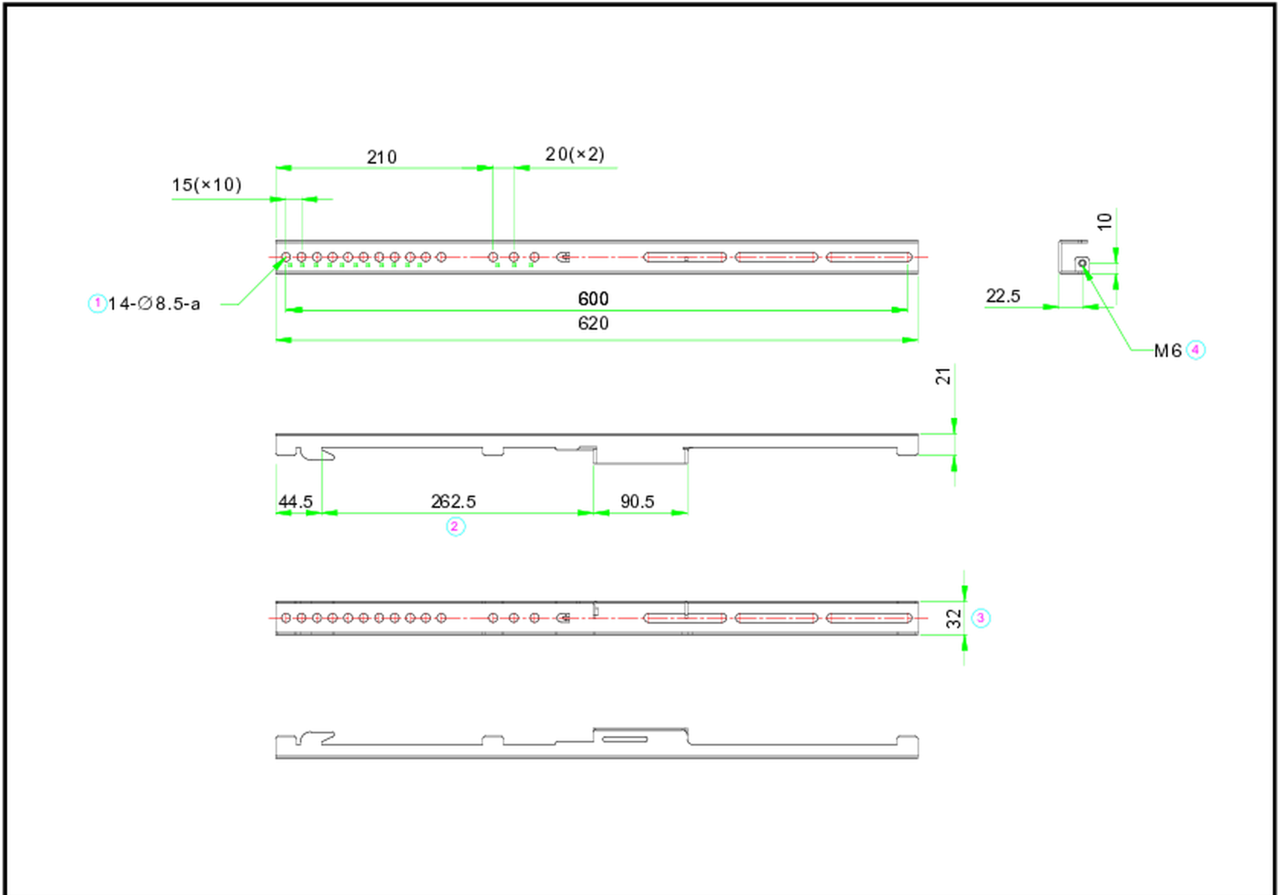

01 ÖLÇÜLER / AĞIRLIK

Ürün boyutları G x Y x D	1540 x 25 x 25mm
Kutu boyutları G x Y x D	1590 x 50 x 25mm
Ağırlık (kutu hariç)	4.5kg
Ağırlık (kutu ile birlikte)	4.9kg
EAN kodu	4948570033317

İlgili ürünler

[MD-WLIFT2031-W1](#), [MD-CAR2031-B1](#)

All trademarks and registered trademarks acknowledged. E & O E. Specification subject to change without notice. All LCD's comply with ISO-9241-307:2008 in connection with pixel defects.