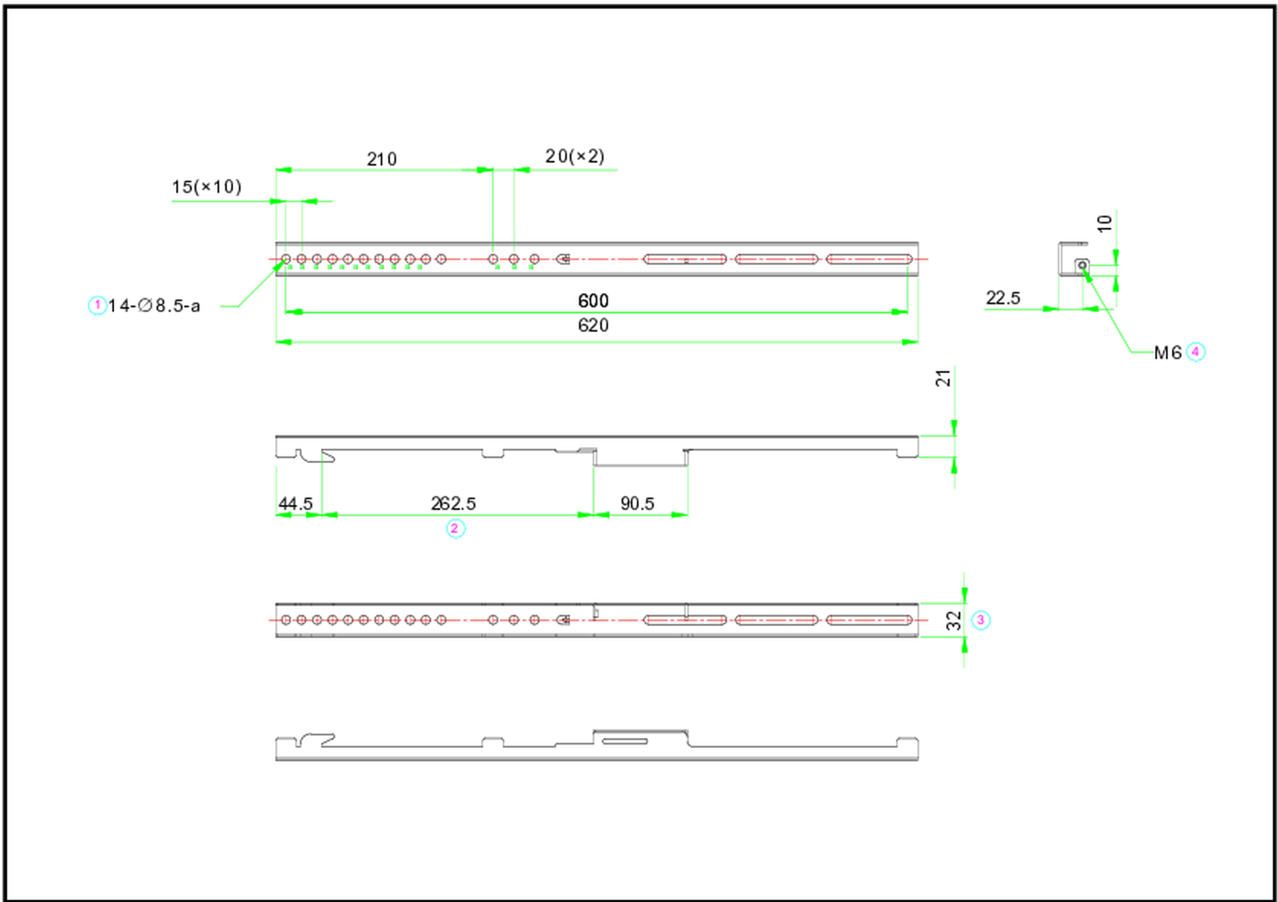

Montažni komplet za podni lift i zidni lift

Komplet za montažu za korisnike koji žele da instaliraju ekran od 105 inča na [MD-WLIFT2031-W1](#) or [MD-CAR2031-B1](#).

Ovo rešenje je kompatibilno za sledeće iiyama modele: ProLite [TE10518UWI-B1AG](#), ProLite [LH10551UWS-B1AG](#).

01 DIMENZIJE / TEŽINA

Dimenzije proizvoda Š x V x D	1540 x 25 x 25mm
Dimenzije kutije Š x V x D	1590 x 50 x 25mm
Težina (bez kutije)	4.5kg
Težina (sa kutijom)	4.9kg
EAN kod	4948570033317

02 POVEZANE INFORMACIJE

Srodni proizvodi

[MD-WLIFT2031-W1](#), [MD-CAR2031-B1](#)

All trademarks and registered trademarks acknowledged. E & O E. Specification subject to change without notice. All LCD's comply with ISO-9241-307:2008 in connection with pixel defects.