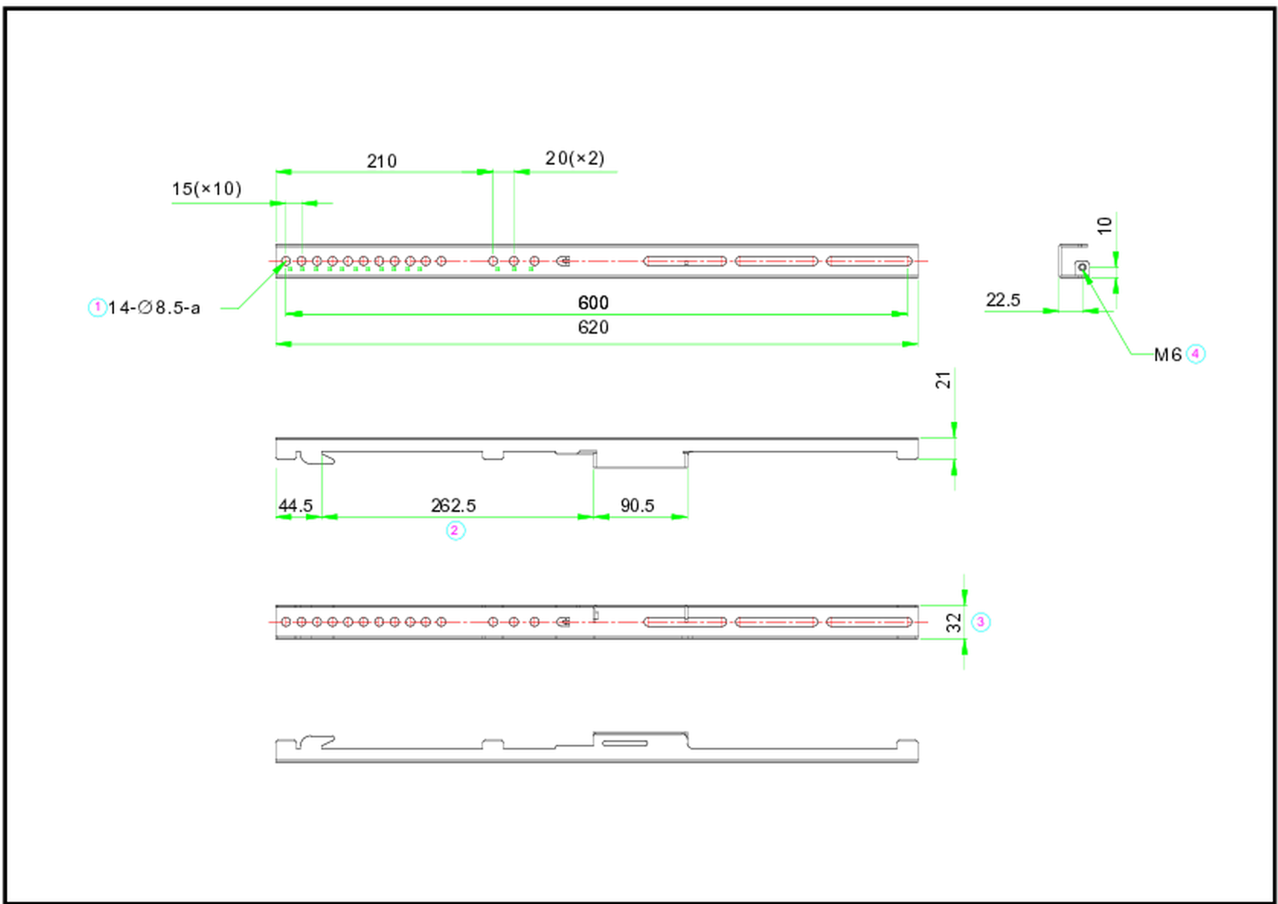

Muurbeugelset voor de iiyama LH60 SIGNAGE SERIE

Montageset voor gebruikers die een 105-inch display op de MD-WLIFT2031-W1 of MD-CAR2031-B1 willen installeren.

Deze oplossing is compatibel voor de volgende iiyama-modellen: ProLite TE10518UWI-B1AG, ProLite LH10551UWS-B1AG.

01 AFMETINGEN / GEWICHT

Product afmetingen B x H x D	1540 x 25 x 25mm
Doos afmetingen B x H x D	1590 x 50 x 25mm
Gewicht (zonder doos)	4.5kg
Gewicht (inclusief doos)	4.9kg
EAN code	4948570033317

02 ADDITIONELE INFORMATIE

Gerelateerde producten

[MD-WLIFT2031-W1](#), [MD-CAR2031-B1](#)

Alle handelsmerken zijn geregistreerd. Gegevens onder voorbehoud van zetfouten. Specificaties kunnen vooraf en zonder opgaaaf van reden gewijzigd worden. Alle LCD-panels vallen onder ISO-9241-307:2008 inzake pixelfouten.