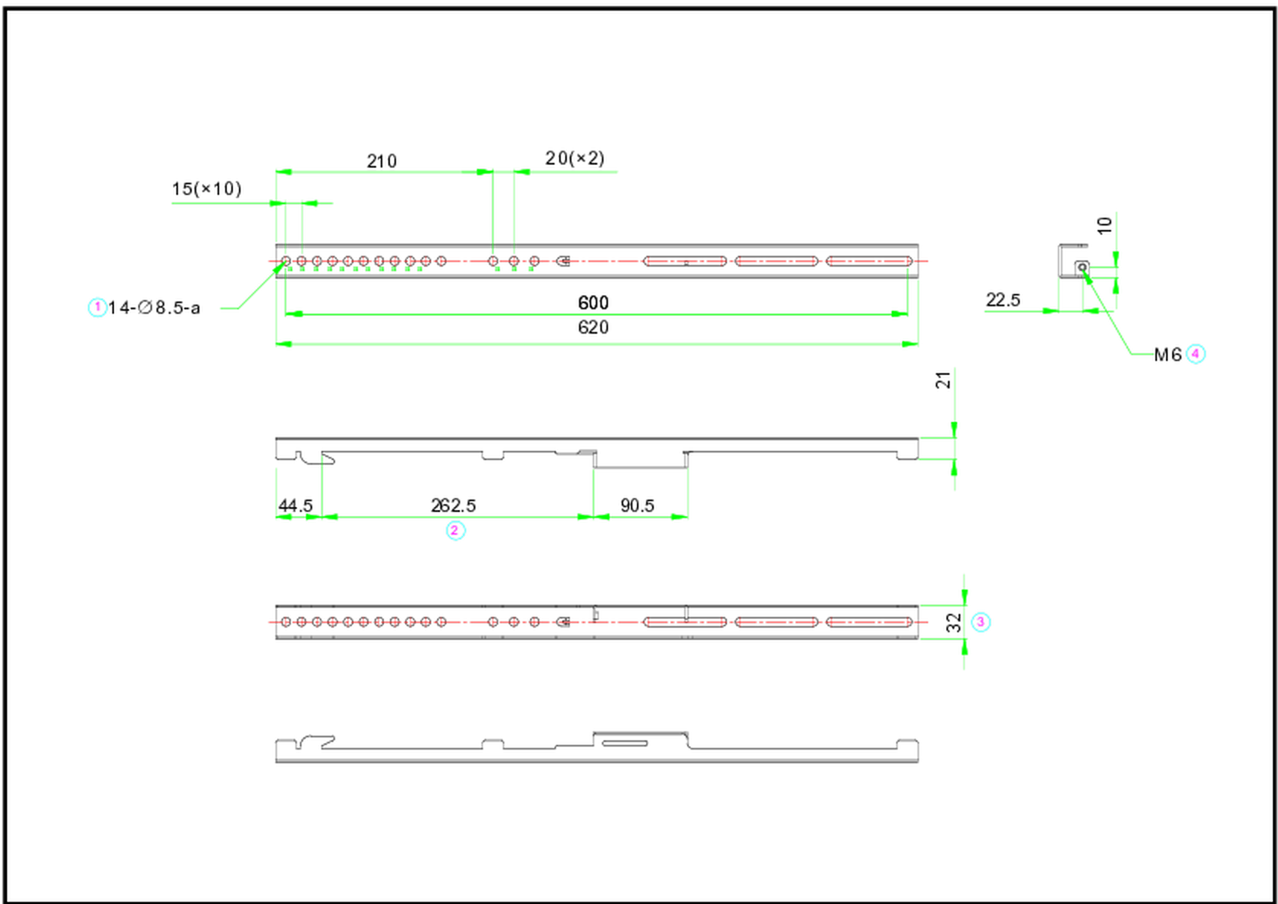

Muurbeugelset voor de iiyama LH60 SIGNAGE SERIE

Montageset voor gebruikers die een 105-inch display op de MD-WLIFT2031-W1 of MD-CAR2031-B1 willen installeren.

Deze oplossing is compatibel voor de volgende iiyama-modellen: ProLite TE10518UWI-B1AG, ProLite LH10551UWS-B1AG.

01 AFMETINGEN / GEWICHT

Product afmetingen B x H x D	1540 x 25 x 25mm
Doos afmetingen B x H x D	1590 x 50 x 25mm
Gewicht (zonder doos)	4.5kg
Gewicht (inclusief doos)	4.9kg
EAN code	4948570033317

02 ADDITIONELE INFORMATIE

Gerelateerde producten

[MD-WLIFT2031-W1](#), [MD-CAR2031-B1](#)

Alle handelsmerken zijn geregistreerd. Gegevens onder voorbehoud van zetfouten. Specificaties kunnen vooraf en zonder opgaaf van reden gewijzigd worden. Alle LCD-panels vallen onder ISO-9241-307:2008 inzake pixelfouten.