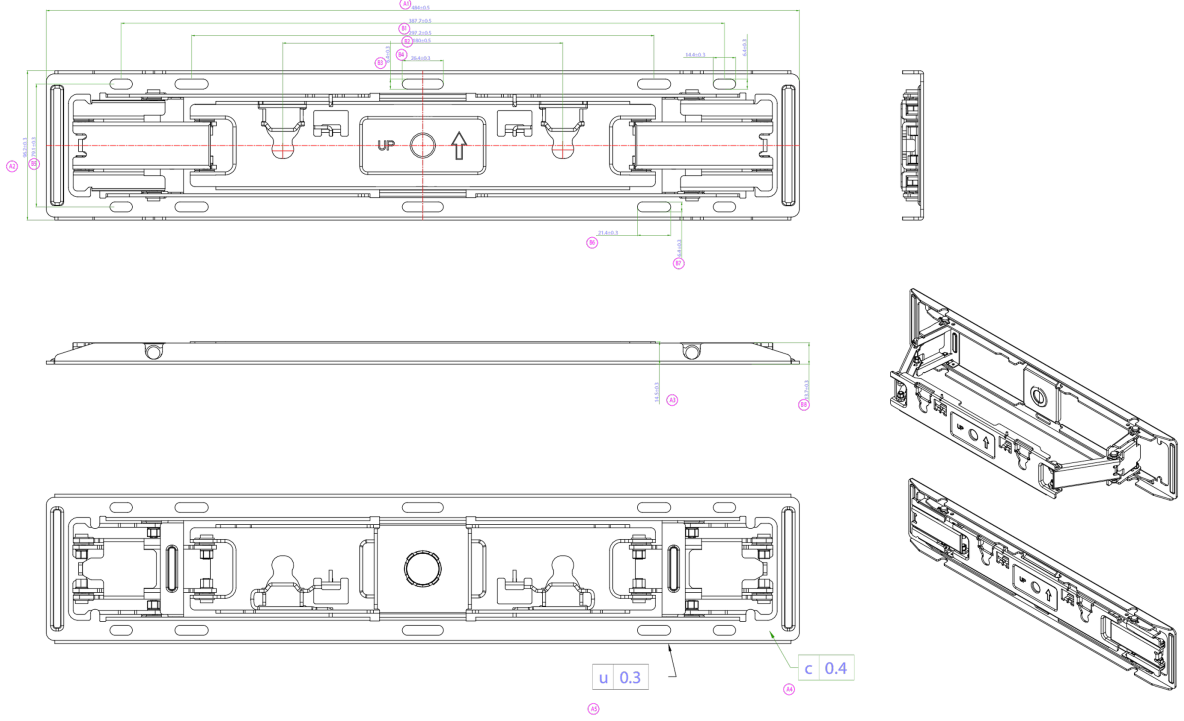

Ürün boyutları G x Y x D

484 x 96.2 x 14.5mm

Kutu boyutları G x Y x D

636 x 195 x 247mm

Ağırlık (kutu hariç)

1.2kg

Ağırlık (kutu ile birlikte)

1.6kg

EAN kodu

4948570033324

03 İLGİLİ BİLGİ

İlgili ürünler

[ProLite LH5560UHS-B1AG](#), [ProLite LH6560UHS-B1AG](#)

All trademarks and registered trademarks acknowledged. E & O E. Specification subject to change without notice. All LCD's comply with ISO-9241-307:2008 in connection with pixel defects.

© IYAMA CORPORATION. ALL RIGHTS RESERVED