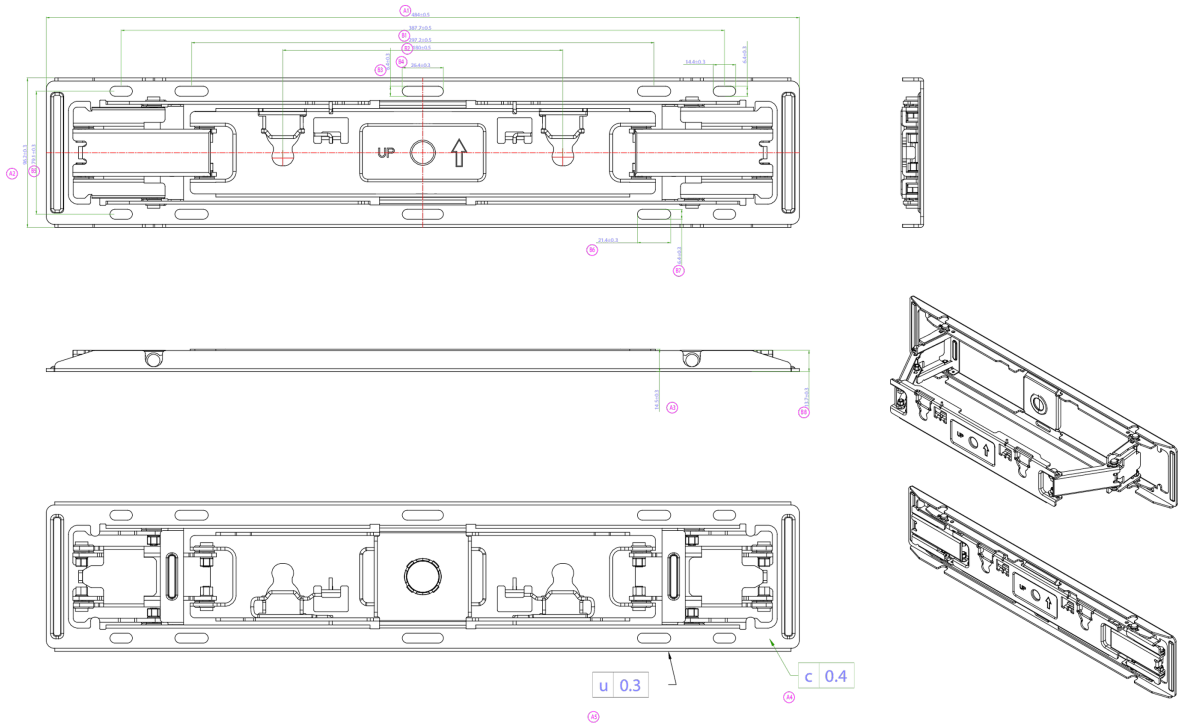

With the easy and quick fixation system, this wall mount guarantees safe usage in environments like schools and other public utility buildings.

## 01 TEKNİK ÖZELLİK

Ekran sayısı	1
Ekran boyutu	55" - 65"
Maksimum ağırlık kapasitesi	30kg / monitör

## 02 ÖLÇÜLER / AĞIRLIK

Ürün boyutları G x Y x D

484 x 96.2 x 14.5mm

Kutu boyutları G x Y x D

636 x 195 x 247mm

Ağırlık (kutu hariç)

1.2kg

Ağırlık (kutu ile birlikte)