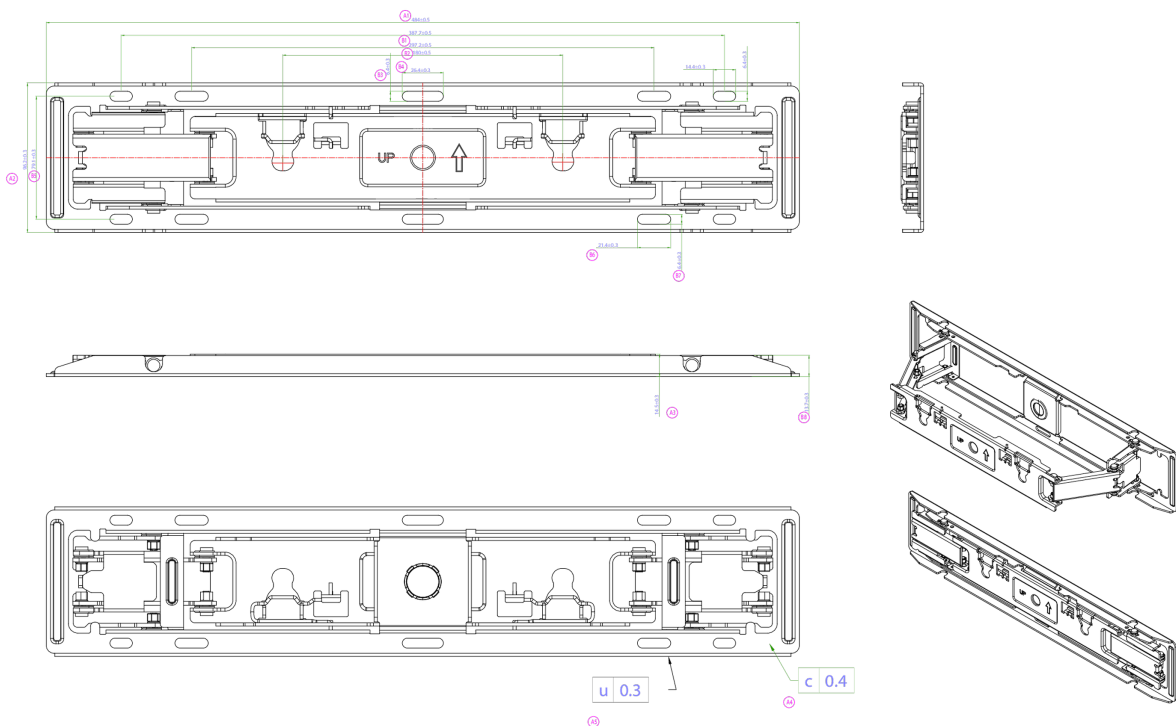

Zestaw uchwytów montażowych z zerową szczeliną do monitorów iiyama LH60 SIGNAGE SERIES (55" i 65")

Dzięki łatwemu i szybkiemu systemowi mocowania, ten uchwyt ścienny gwarantuje bezpieczne użytkowanie w środowiskach takich jak szkoły i inne budynki użyteczności publicznej.

Waga max. 30kg / monitor

03 WYMIARY / WAGA

Wymiary produktu szer. x wys. x gł. 484 x 96.2 x 14.5mm

Wymiary pudła szer. x wys. x gł. 636 x 195 x 247mm

Waga (bez pudła) 1.2kg

Waga (z pudłem) 1.6kg

Kod EAN 4948570033324