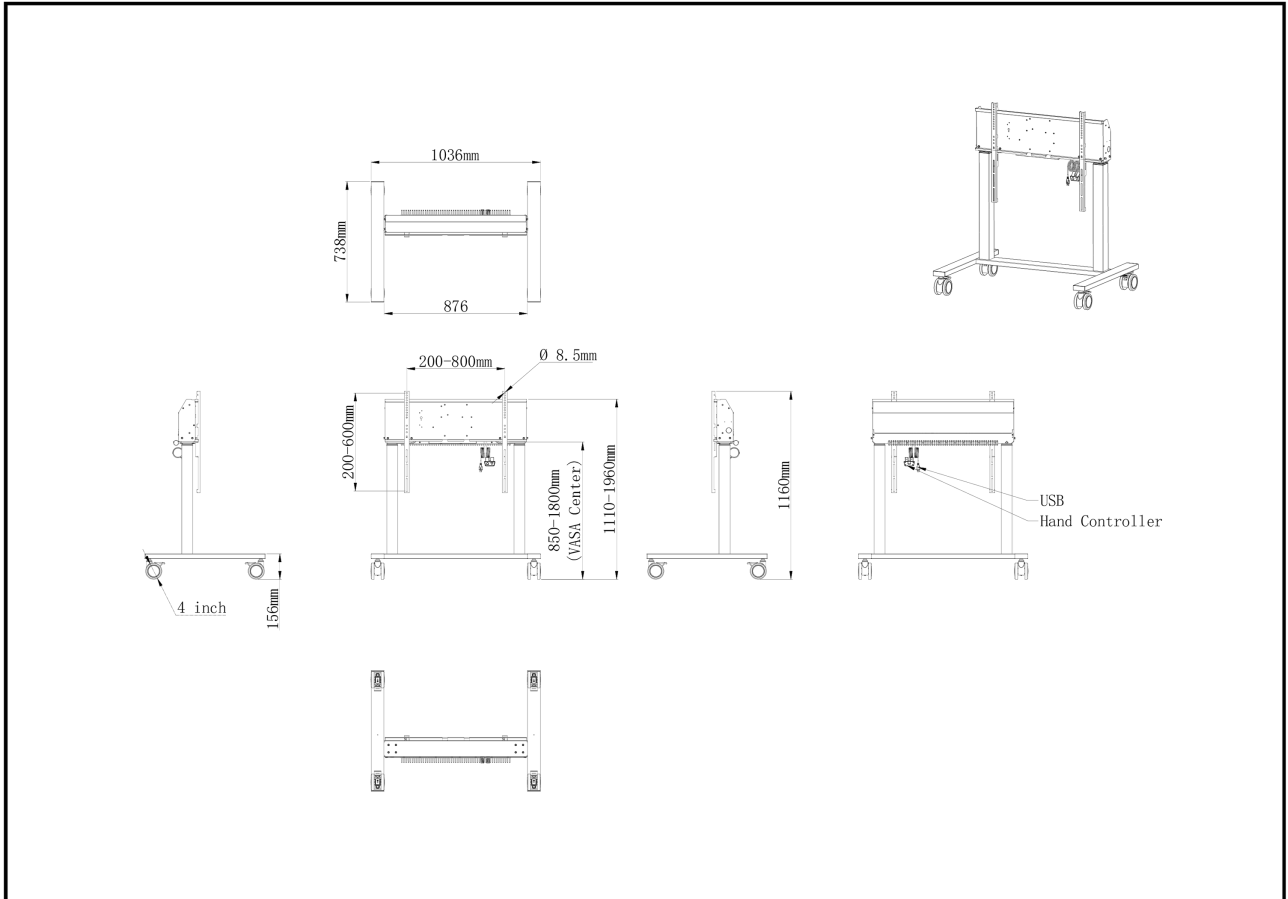

01 TEKNİK ÖZELLİK

Ekran sayısı	1
Ekran boyutu	55" - 105"
Yükseklik ayarı	950mm, Centre of the screen is 850 - 1800mm
Maksimum ağırlık kapasitesi	120kg / monitör
VESA maksimum	800 x 600mm

02 ÖLÇÜLER / AĞIRLIK

Ürün boyutları G x Y x D	1036 x 850 to 1800 x 738mm
Kutu boyutları G x Y x D	1132 x 182 x 754mm
Ağırlık (kutu hariç)	40.9kg
Ağırlık (kutu ile birlikte)	43.5kg
EAN kodu	4948570033270

03 İLGİLİ BİLGİ

İlgili ürünler