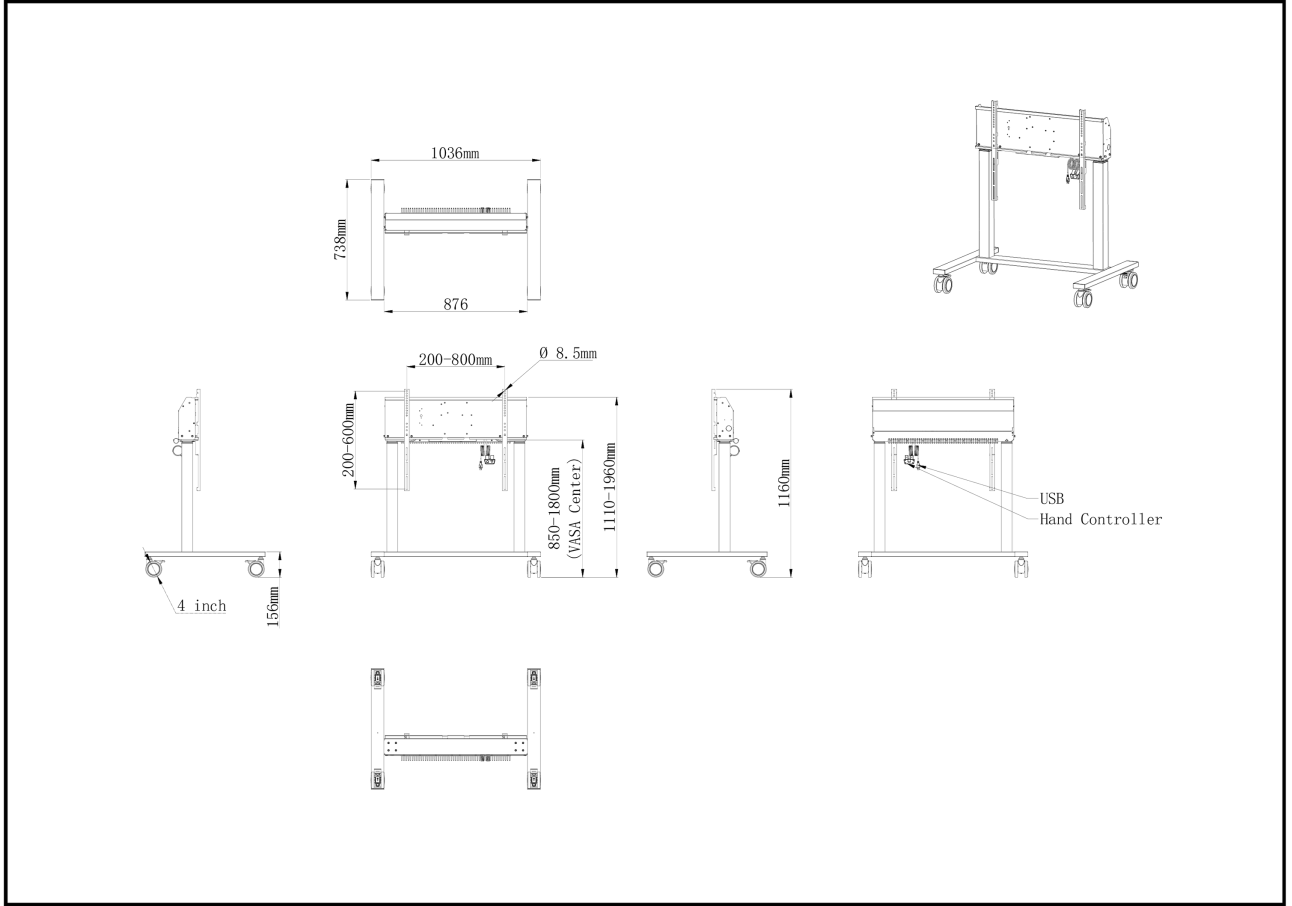

01 TEKNİK ÖZELLİK

Ekran sayısı	1
Ekran boyutu	55" - 105"
Yükseklik ayarı	950mm, Centre of the screen is 850 - 1800mm
Maksimum ağırlık kapasitesi	120kg / monitör
VESA maksimum	800 x 600mm

02 ÖLÇÜLER / AĞIRLIK

Ürün boyutları G x Y x D	1036 x 850 to 1800 x 738mm
Kutu boyutları G x Y x D	1132 x 182 x 754mm
Ağırlık (kutu hariç)	40.9kg
Ağırlık (kutu ile birlikte)	43.5kg
EAN kodu	4948570033270

03 İLGİLİ BİLGİ

İlgili ürünler