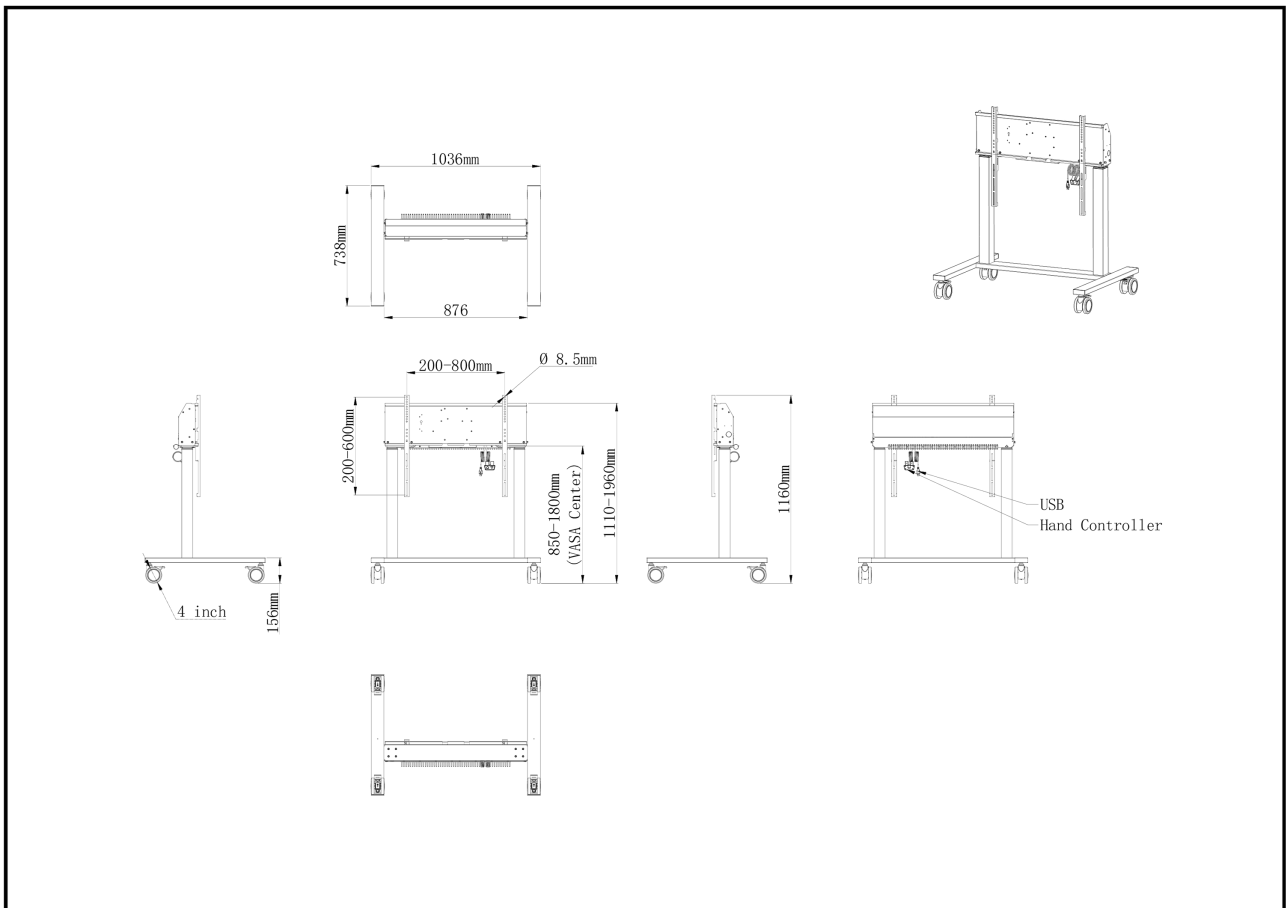

Deze mobiele standaard met elektrische hoogteverstelling van 950mm zorgt voor een continue en geruisloze aanpassing, rechtstreeks bediend vanaf een compatibel Iiyama TE SERIES-display of met het bijgevoegde bedieningspaneel. De 4-inch omni directionele zwenkwielen maken het gemakkelijk en veilig om de kar te verplaatsen. De geïntegreerde schermbeugel ondersteunt de meeste VESA-patronen, waardoor deze vloerlift geschikt is voor elk scherm tot 98" met een max. gewicht van 120kg.

\*Om een 105" display te monteren heeft u de extra montageset [MD-ADAP001](#) nodig.

### 01 PRODUCT BROCHURE

Type	Zwart, 1.8m
Aantal schermen	1
Scherm formaat	55" - 105"
In hoogte verstelbaar	950mm, Centre of the screen is 850 - 1800mm
Max gewicht	120kg / monitor
VESA maximum	800 x 600mm
Extra	Voor schermen tot 98" (105" hebben extra montagekit nodig - MD-ADAP001), kabelbeheer, kabels op maat (stroom, USB, bedieningspad)

## 02 AFMETINGEN / GEWICHT

Product afmetingen B x H x D	1036 x 850 to 1800 x 738mm
Doos afmetingen B x H x D	1132 x 182 x 754mm
Gewicht (zonder doos)	40.9kg
Gewicht (inclusief doos)	43.5kg
EAN code	4948570033270