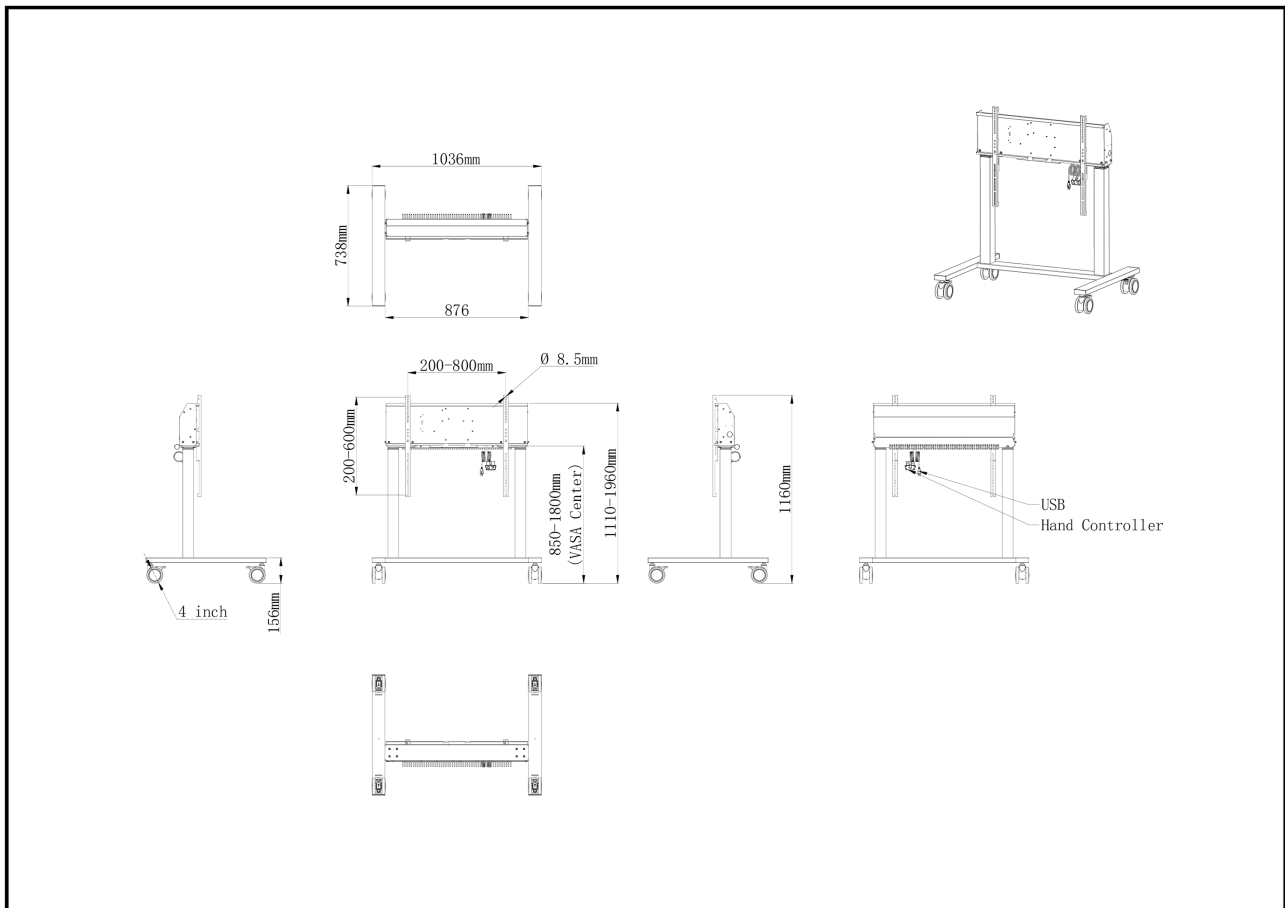

## Elektrische vloerlift op wielen met twee kolommen voor monitoren tot wel 98"

Een anti-collision elektrische trolley voor grootformaat displays tot VESA 800x600mm. Dit product is uniek door zijn schermflexibiliteit en installatiegemak, binnen slechts vijf stappen is het product geïnstalleerd en klaar voor gebruik in elke vergaderruimte.

Deze mobiele standaard met elektrische hoogteverstelling van 950mm zorgt voor een continue en geruisloze aanpassing, rechtstreeks bediend vanaf een compatibel Iiyama TE SERIES-display of met het bijgevoegde bedieningspaneel. De 4-inch omni directionele zwenkwielen maken het gemakkelijk en veilig om de kar te verplaatsen. De geïntegreerde schermbeugel ondersteunt de meeste VESA-patronen, waardoor deze vloerlift geschikt is voor elk scherm tot 98" met een max. gewicht van 120kg.

### 01 PRODUCT BROCHURE

Type	Zwart, 1.8m
Aantal schermen	1
Scherm formaat	55" - 105"
In hoogte verstelbaar	950mm, Centre of the screen is 850 - 1800mm
Max gewicht	120kg / monitor
VESA maximum	800 x 600mm
Extra	Voor schermen tot 98" (105" hebben extra montagekit nodig - MD-ADAP001), kabelbeheer, kabels op maat (stroom, USB, bedieningspad)

## 02 AFMETINGEN / GEWICHT

Product afmetingen B x H x D	1036 x 850 to 1800 x 738mm
Doos afmetingen B x H x D	1132 x 182 x 754mm
Gewicht (zonder doos)	40.9kg
Gewicht (inclusief doos)	43.5kg
EAN code	4948570033270