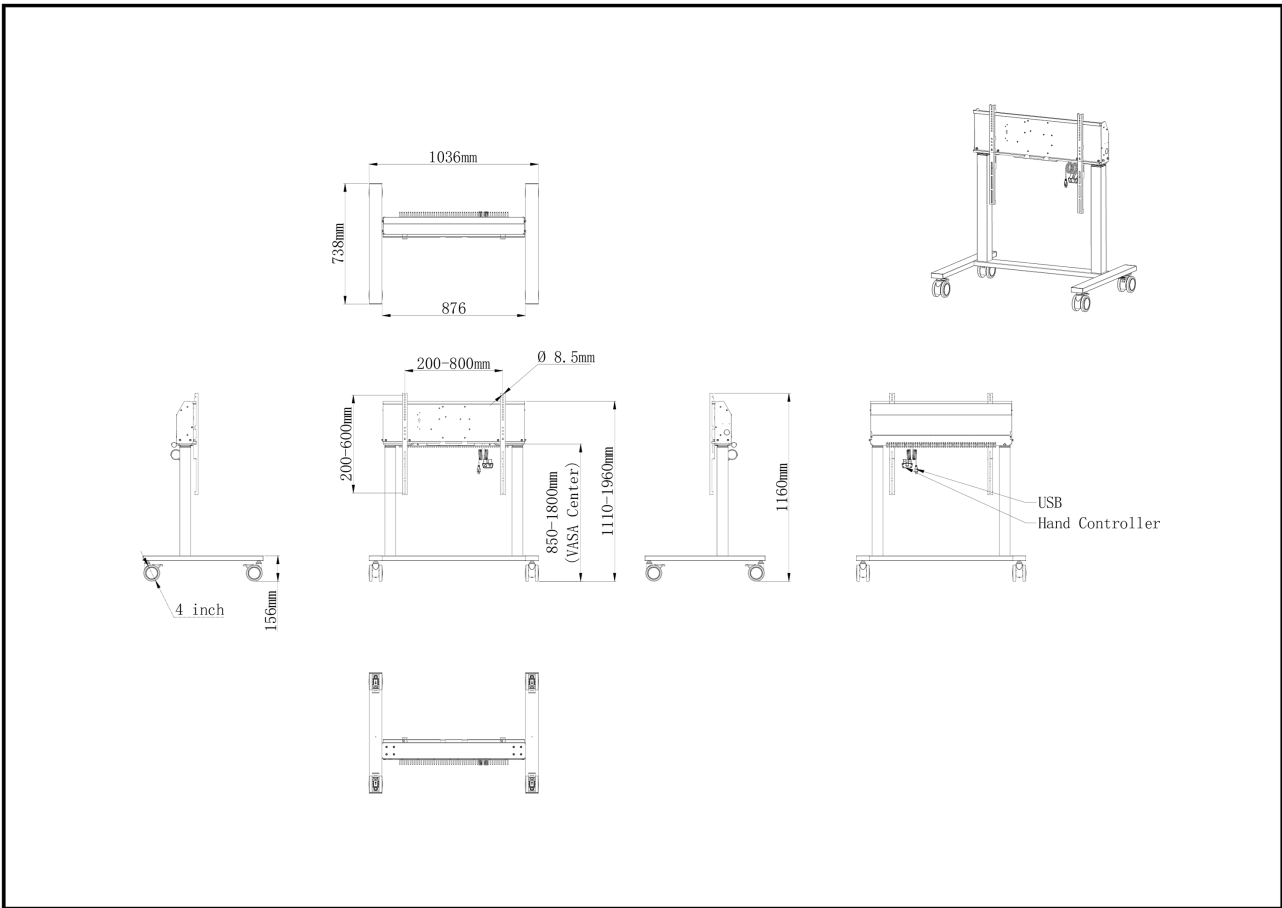

*Para montar una pantalla de 105" necesita el kit de montaje adicional [MD-ADAP001](#).

01 ESPECIFICACIÓN TÉCNICA

Número de pantallas	1
Tamaño de pantalla	55" - 105"
Ajuste de altura	950mm, Centre of the screen is 850 - 1800mm
Peso máximo	120kg / monitor
VESA maximum	800 x 600mm
Extra	Para pantallas de hasta 98" (105" necesita un kit de montaje adicional - MD-ADAP001), gestión de cables, cables personalizados (alimentación, USB, mando a distancia)

02 DIMENSIONES / PESO

Producto dimensiones W x H x D 1036 x 850 to 1800 x 738mm

Dimensiones de la caja (ancho x alto x fondo) 1132 x 182 x 754mm

Peso (sin caja) 40.9kg

Peso (con caja) 43.5kg

Código EAN 4948570033270