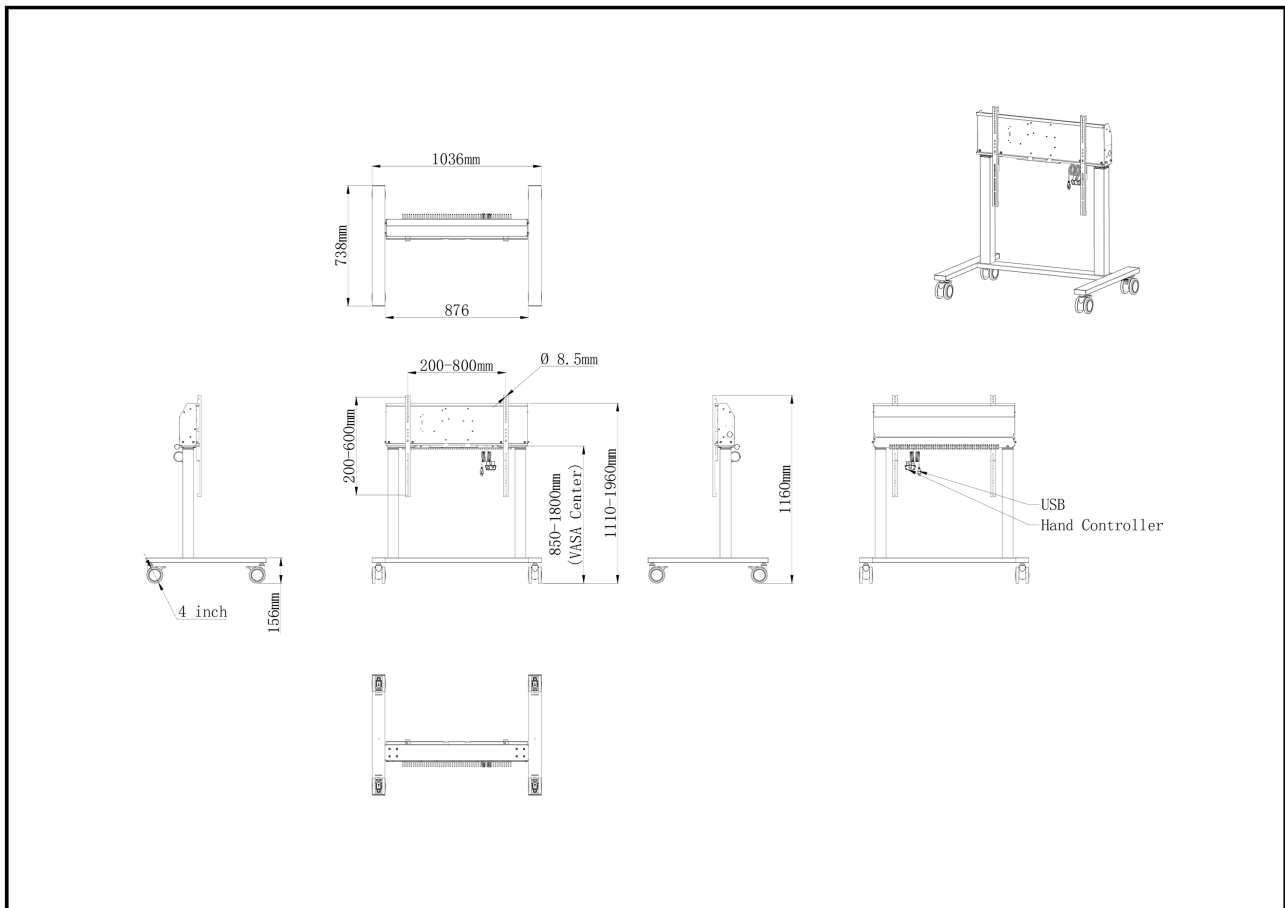

Elevador de suelo eléctrico de doble columna con ruedas para monitores de hasta 98"

Un carro eléctrico anticolidión para pantallas de gran formato de hasta 800x600 mm VESA. Este producto es único por su flexibilidad de pantalla y facilidad de instalación, en sólo cinco pasos el producto está instalado y listo para su uso en cualquier área de reunión.

Este soporte móvil con ajuste de altura eléctrico de 950mm proporciona un ajuste continuo y silencioso, controlado directamente desde una pantalla compatible de la SERIE TE de iiyama o con el panel de control adjunto. Las ruedas omnidireccionales de 4 pulgadas facilitan y ahorran los desplazamientos. El soporte de pantalla integrado es compatible con la mayoría de los patrones VESA, lo que hace que este elevador de suelo sea adecuado para cualquier pantalla de hasta 98" con un peso máximo de 120kg.

*Para montar una pantalla de 105" necesita el kit de montaje adicional [MD-ADAP001](#).

01 ESPECIFICACIÓN TÉCNICA

Número de pantallas	1
Tamaño de pantalla	55" - 105"
Ajuste de altura	950mm, Centre of the screen is 850 - 1800mm
Peso máximo	120kg / monitor
VESA maximum	800 x 600mm
Extra	Para pantallas de hasta 98" (105" necesita un kit de montaje adicional - MD-ADAP001), gestión de cables, cables personalizados (alimentación, USB, mando a distancia)

02 DIMENSIONES / PESO

Producto dimensiones W x H x D 1036 x 850 to 1800 x 738mm

Dimensiones de la caja (ancho x alto x fondo) 1132 x 182 x 754mm

Peso (sin caja) 40.9kg

Peso (con caja) 43.5kg

Código EAN 4948570033270