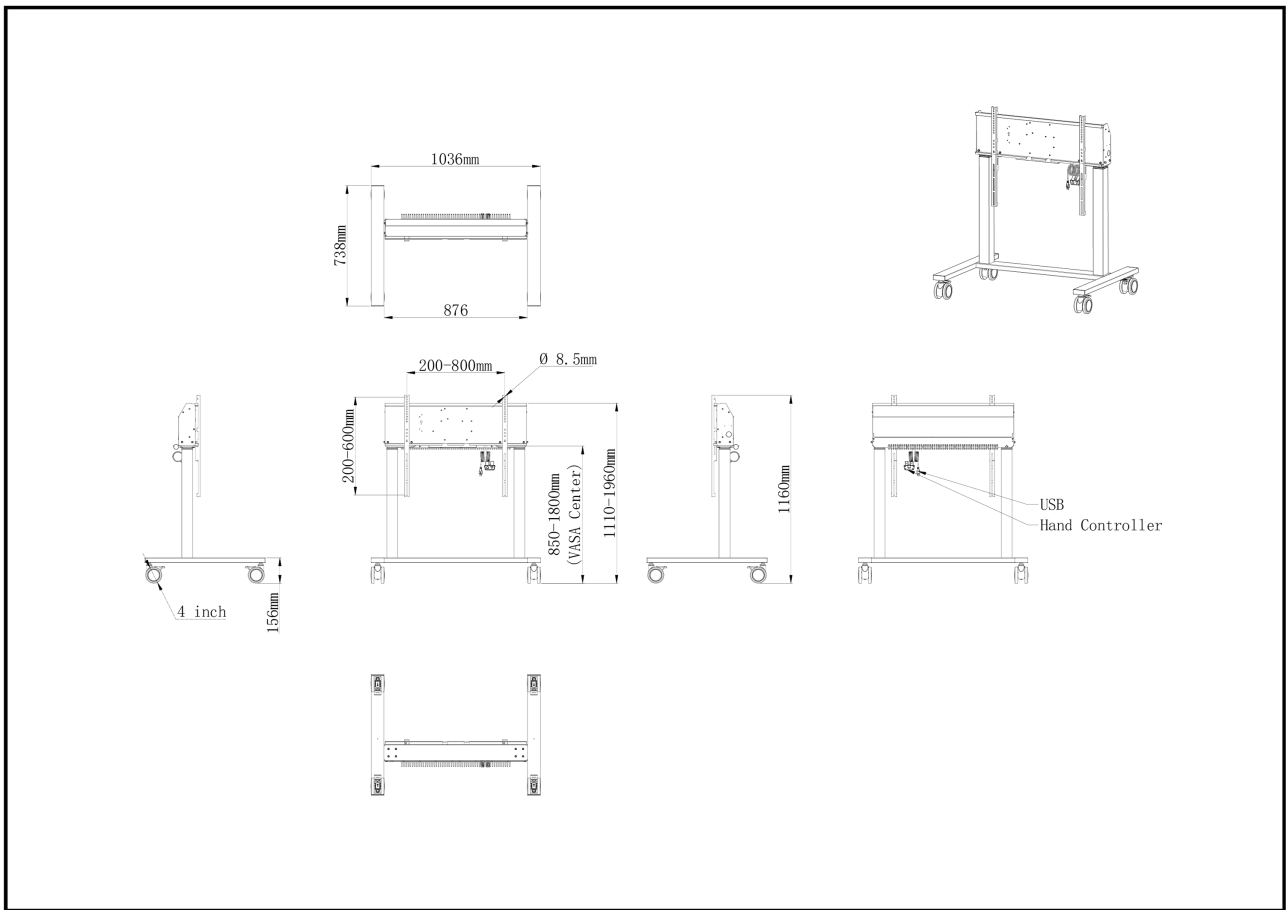

*Para montar una pantalla de 105" necesita el kit de montaje adicional [MD-ADAP001](#).

01 ESPECIFICACIÓN TÉCNICA

Número de pantallas	1
Tamaño de pantalla	55" - 105"
Ajuste de altura	950mm, Centre of the screen is 850 - 1800mm
Peso máximo	120kg / monitor
VESA maximum	800 x 600mm
Extra	Para pantallas de hasta 98" (105" necesita un kit de montaje adicional - MD-ADAP001), gestión de cables, cables personalizados (alimentación, USB, mando a distancia)

02 DIMENSIONES / PESO

Producto dimensiones W x H x D 1036 x 850 to 1800 x 738mm

Dimensiones de la caja (ancho x alto x fondo) 1132 x 182 x 754mm

Peso (sin caja) 40.9kg

Peso (con caja) 43.5kg

Código EAN 4948570033270