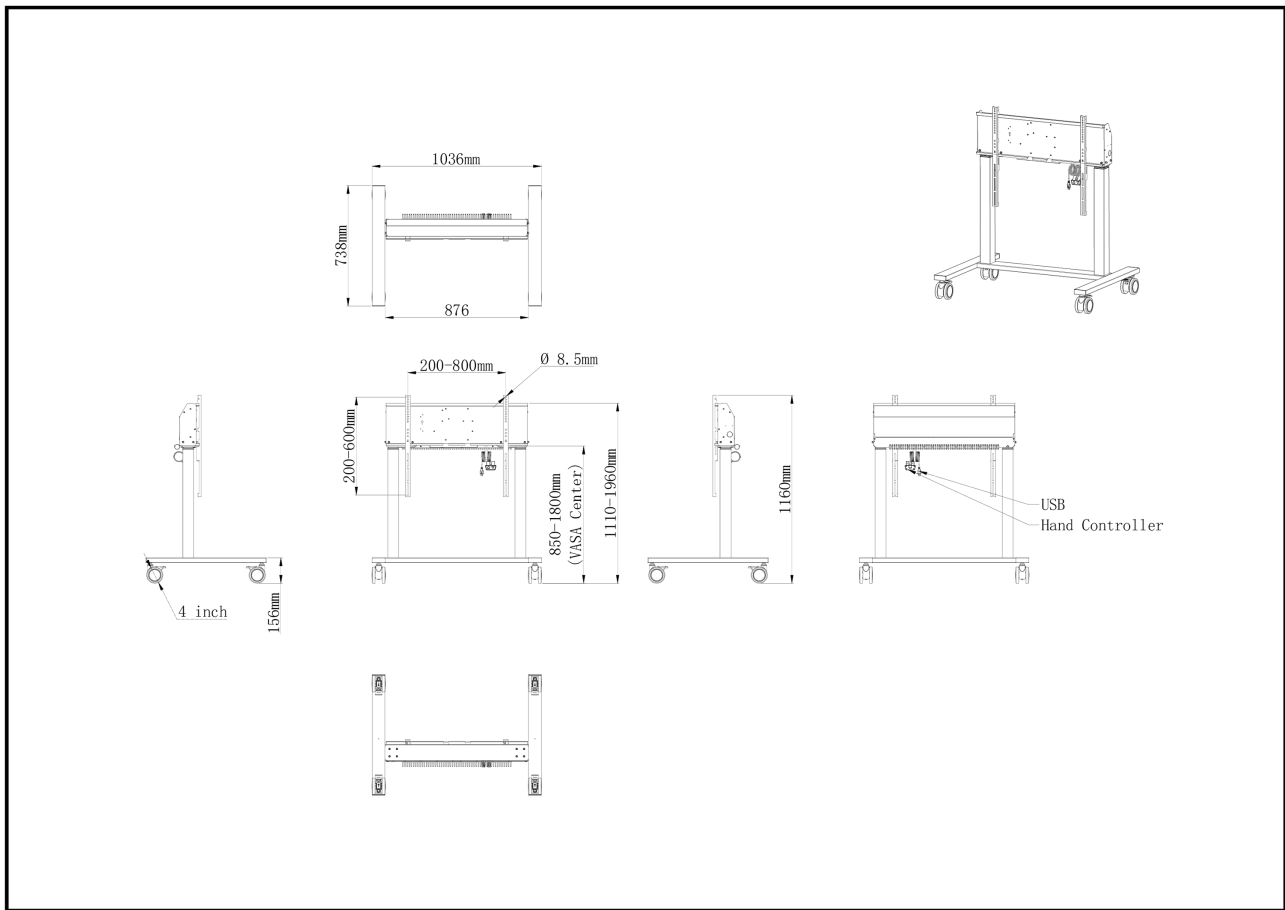

Elevador de suelo eléctrico de doble columna con ruedas para monitores de hasta 98"

Un carro eléctrico anticolidión para pantallas de gran formato de hasta 800x600 mm VESA. Este producto es único por su flexibilidad de pantalla y facilidad de instalación, en sólo cinco pasos el producto está instalado y listo para su uso en cualquier área de reunión.

Este soporte móvil con ajuste de altura eléctrico de 950mm proporciona un ajuste continuo y silencioso, controlado directamente desde una pantalla compatible de la SERIE TE de iiyama o con el panel de control adjunto. Las ruedas omnidireccionales de 4 pulgadas facilitan y ahorran los desplazamientos. El soporte de pantalla integrado es compatible con la mayoría de los patrones VESA, lo que hace que este elevador de suelo sea adecuado para cualquier pantalla de hasta 98" con un peso máximo de 120kg.

*Para montar una pantalla de 105" necesita el kit de montaje adicional [MD-ADAP001](#).

01 ESPECIFICACIÓN TÉCNICA

Número de pantallas	1
Tamaño de pantalla	55" - 105"
Ajuste de altura	950mm, Centre of the screen is 850 - 1800mm
Peso máximo	120kg / monitor
VESA maximum	800 x 600mm
Extra	Para pantallas de hasta 98" (105" necesita un kit de montaje adicional - MD-ADAP001), gestión de cables, cables personalizados (alimentación, USB, mando a distancia)

02 DIMENSIONES / PESO

Producto dimensiones W x H x D 1036 x 850 to 1800 x 738mm

Dimensiones de la caja (ancho x alto x fondo) 1132 x 182 x 754mm

Peso (sin caja) 40.9kg

Peso (con caja) 43.5kg

Código EAN 4948570033270