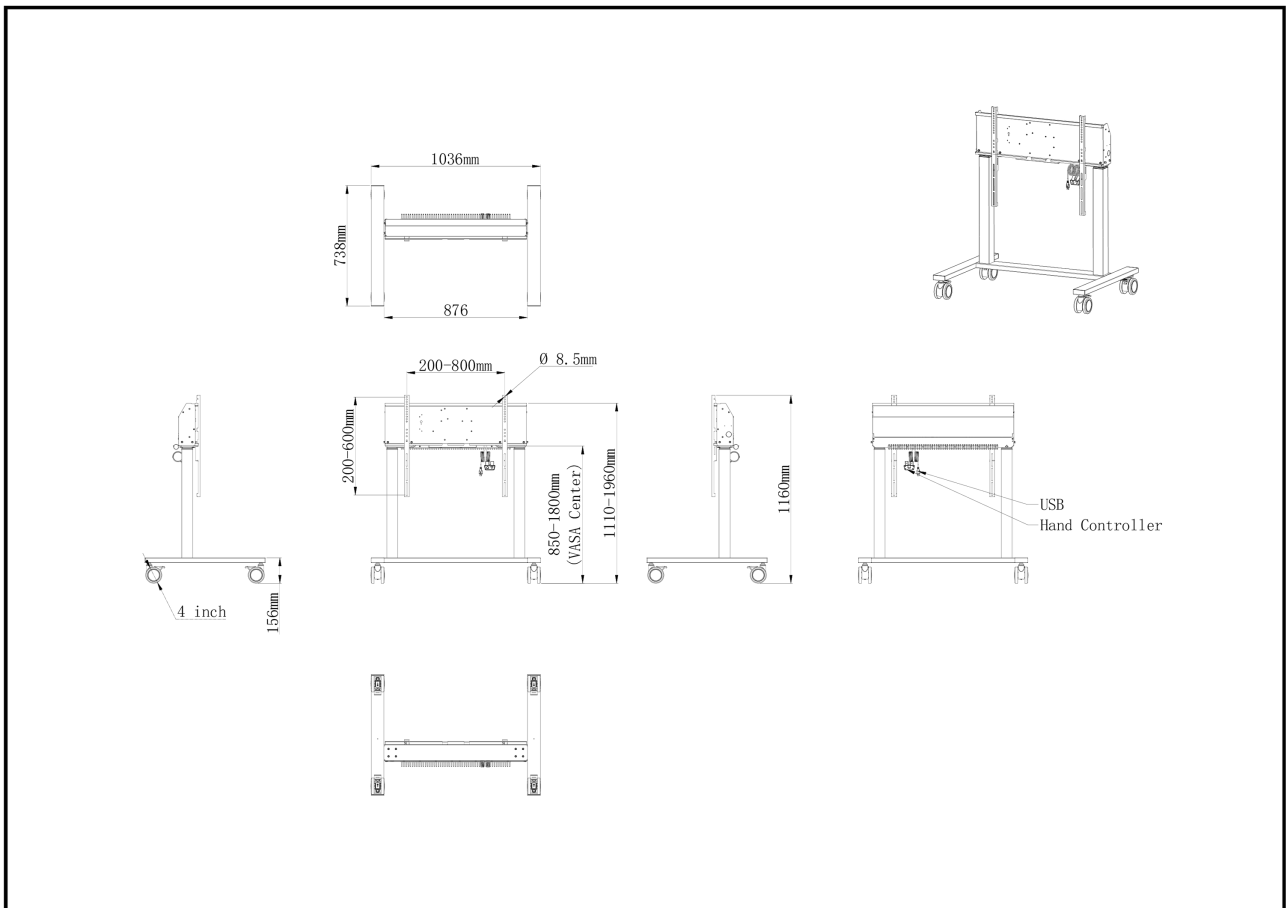

03 ADDITIONELE INFORMATIE

Gerelateerde producten

[MD CAR2011-B1](#)

Alle handelsmerken zijn geregistreerd. Gegevens onder voorbehoud van zetfouten. Specificaties kunnen vooraf en zonder opgave van reden gewijzigd worden. Alle LCD-panelen vallen onder ISO-9241-307:2008 inzake pixelfouten.

© IIYAMA CORPORATION. ALL RIGHTS RESERVED