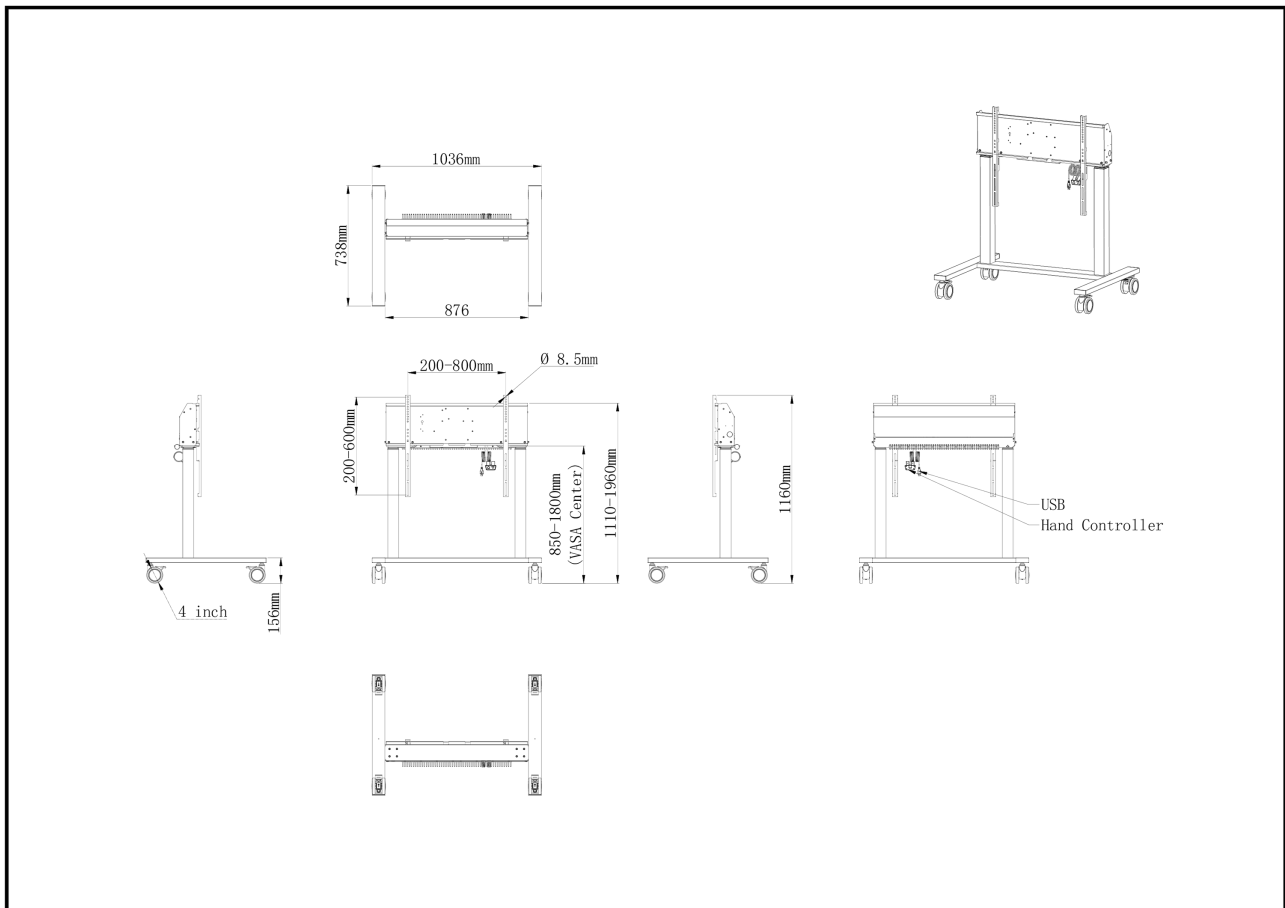

## Elektrische vloerlift op wielen met twee kolommen voor monitoren tot wel 98"

Een anti-collision elektrische trolley voor grootformaat displays tot VESA 800x600mm. Dit product is uniek door zijn schermflexibiliteit en installatiegemak, binnen slechts vijf stappen is het product geïnstalleerd en klaar voor gebruik in elke vergaderruimte.

Deze mobiele standaard met elektrische hoogteverstelling van 950mm zorgt voor een continue en geruisloze aanpassing, rechtstreeks bediend vanaf een compatibel Iiyama TE SERIES-display of met het bijgevoegde bedieningspaneel. De 4-inch omni directionele zwenkwielen maken het gemakkelijk en veilig om de kar te verplaatsen. De geïntegreerde schermbeugel ondersteunt de meeste VESA-patronen, waardoor deze vloerlift geschikt is voor elk scherm tot 98" met een max. gewicht van 120kg.

### 01 PRODUCT BROCHURE

Type	Zwart, 1.8m
Aantal schermen	1
Schermafmaat	55" - 105"
In hoogte verstelbaar	950mm, Centre of the screen is 850 - 1800mm
Max gewicht	120kg / monitor
VESA maximum	800 x 600mm
Extra	Voor schermen tot 98" (105" hebben extra montagekit nodig - MD-ADAP001), kabelbeheer, kabels op maat (stroom, USB, bedieningspad)

## 02 AFMETINGEN / GEWICHT

**Product afmetingen B x H x D** 1036 x 850 to 1800 x 738mm

**Doos afmetingen B x H x D** 1132 x 182 x 754mm

**Gewicht (zonder doos)** 40.9kg

**Gewicht (inclusief doos)** 43.5kg