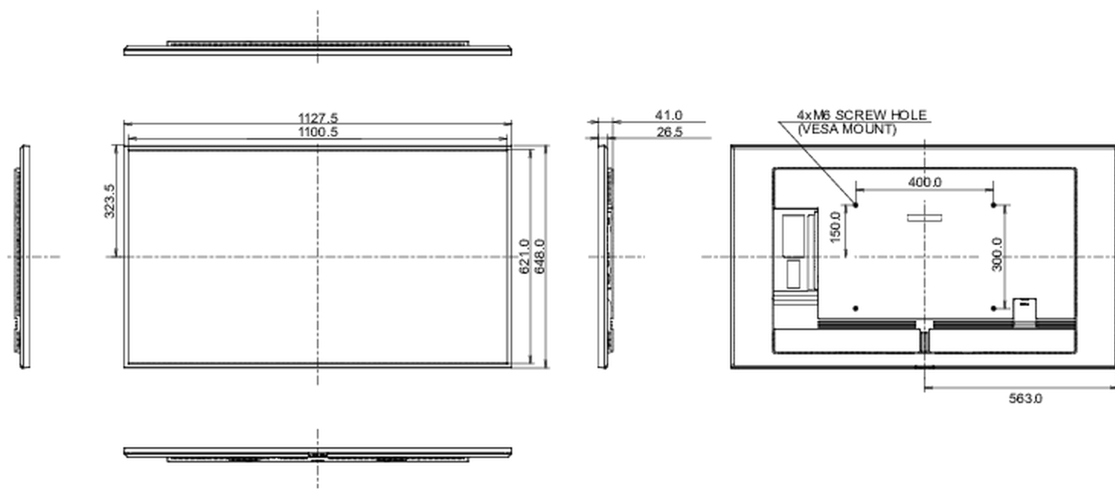

Alle handelsmerken zijn geregistreerd. Gegevens onder voorbehoud van zetfouten. Specificaties kunnen vooraf en zonder opgaa van reden gewijzigd worden. Alle LCD-panels vallen onder ISO-9241-307:2008 inzake pixelfouten.

© IYAMA CORPORATION. ALL RIGHTS RESERVED