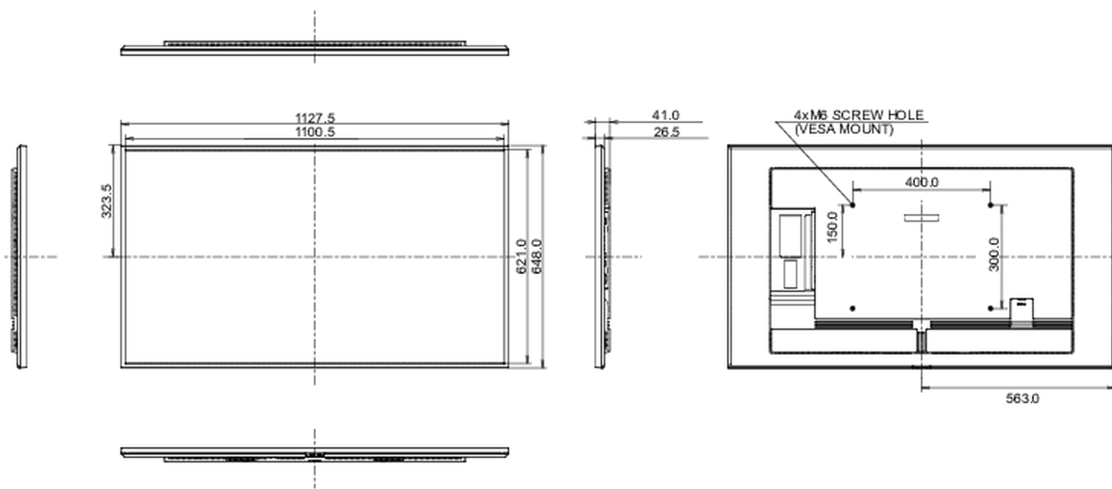

All trademarks and registered trademarks acknowledged. E & O E. Specification subject to change without notice. All LCD's comply with ISO-9241-307:2008 in connection with pixel defects.

© IYAMA CORPORATION. ALL RIGHTS RESERVED