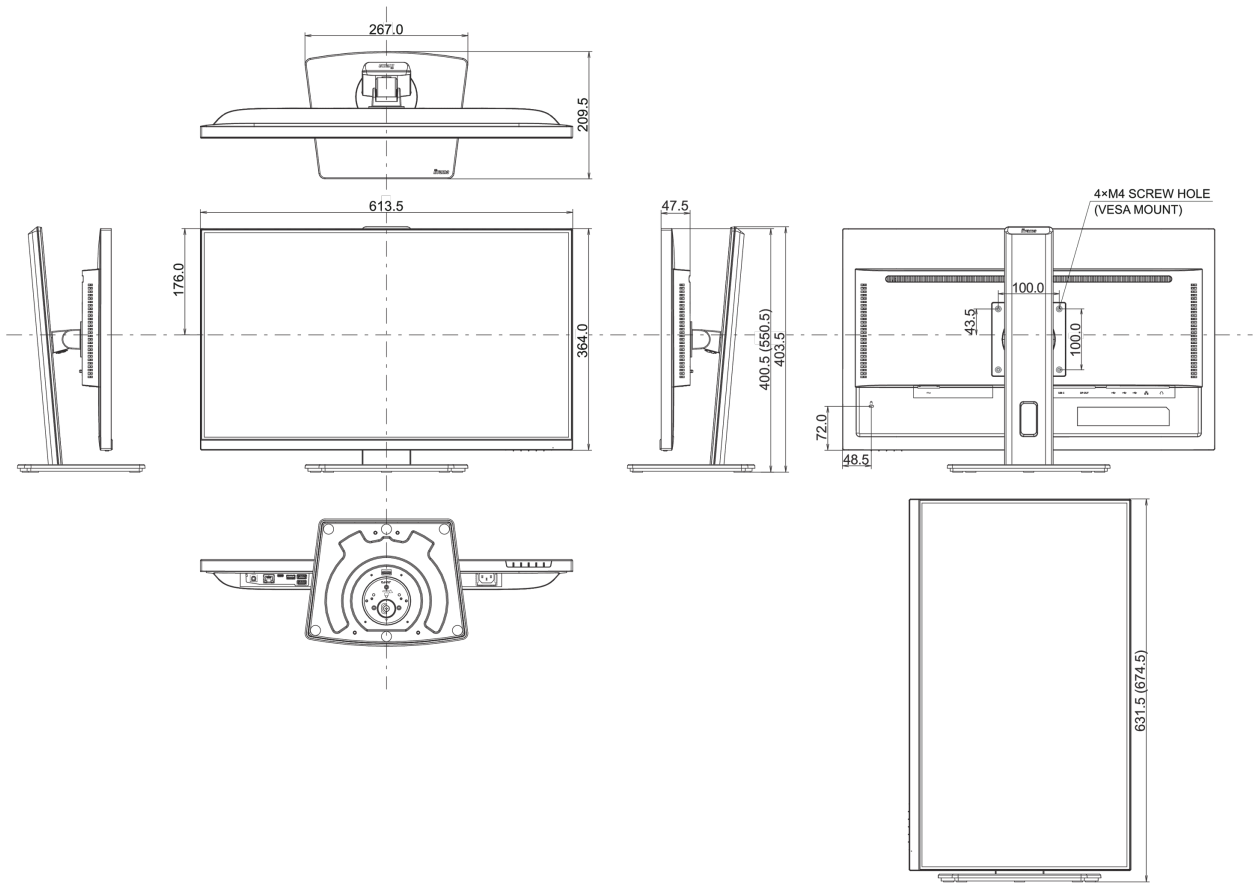

04 МЕХАНИЧЕСКИЕ ХАРАКТЕРИСТИКИ

Эргономика	высота, вращение подставки, наклон, pivot (вращение в обе стороны)
Настройка высоты (HAS)	150мм

Вращение экрана (PIVOT)	90°
Вращение подставки (Swivel)	90°; 45° лево; 45° право
Угол наклона экрана	23° вверх; 5° вниз
Крепление VESA	100 x 100mm
Крепления для кабелей	да

05 6.АКСЕССУАРЫ

Кабели	Питание, HDMI, DP, USB-C
Прочее	Краткое руководство по началу работы, Руководство по безопасности

06 POWER-MANAGEMENT

Блок питания	внутренний
Питание	AC 100 - 240V, 50/60Гц
Потребляемая мощность	26W стандарт, 0.5W ожидание, 0.3W отключено

07 СТАНДАРТЫ

Сертификаты	TCO Certified, CE, TÜV-Bauart, EAC, VCCI-B, PSE, RoHS support, ErP, WEEE, REACH, UKCA
REACH SVHC	свинца, превышает 0.1%

08 РАЗМЕР / ВЕС

Размер продукта Ш x В x Г	613.5 x 400.5 (550.5) x 209.5мм
Размер коробки Ш x В x Г	679 x 427 x 130мм
Вес (без упаковки)	6.1кг
Вес (с упаковкой)	8.7кг
EAN код	4948570123285