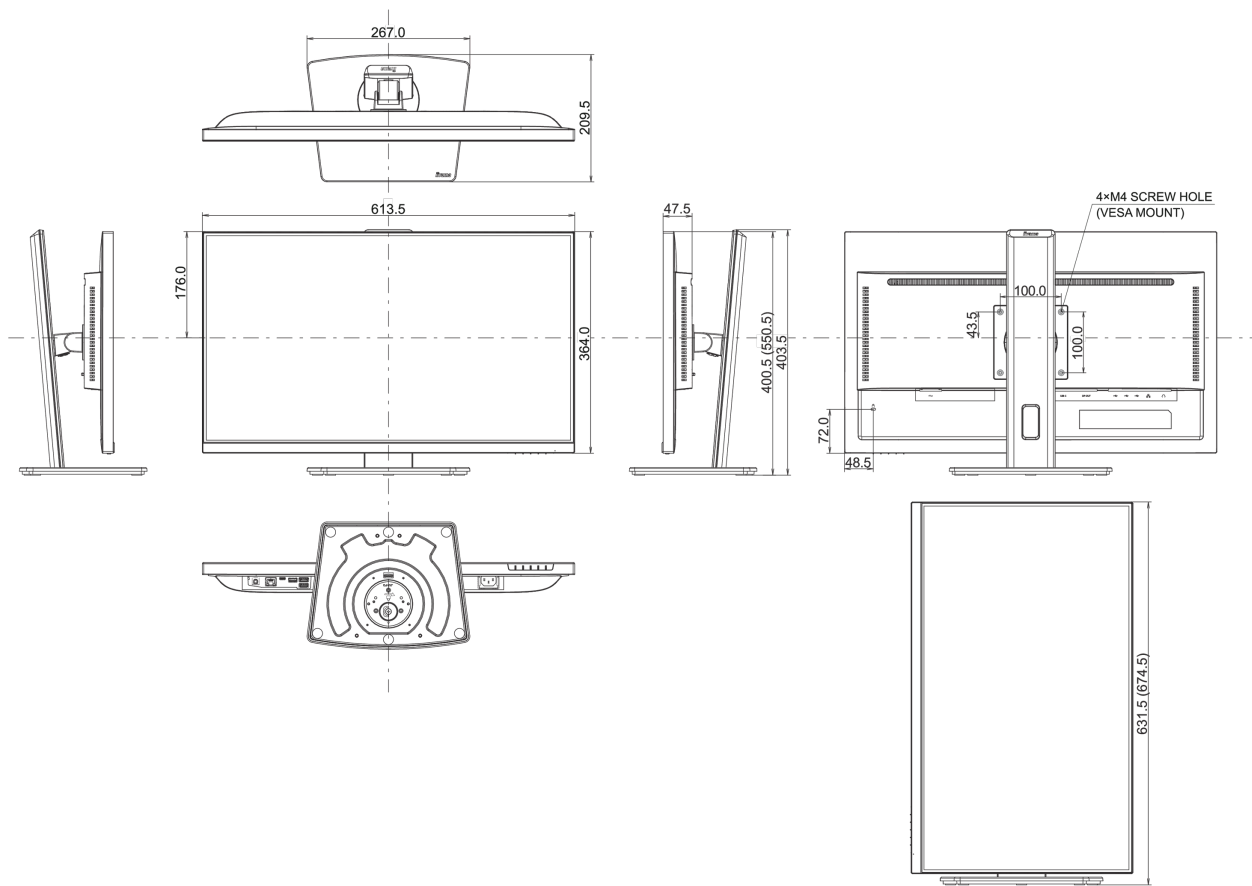

## 04 ASPECTOS MECÁNICOS

<b>Soporte de altura regulable</b>	altura, giro, inclinación, pivote (rotación a ambos lados)
<b>Ajuste de altura</b>	150mm
<b>Rotación (función de pivote)</b>	90°
<b>Soporte giratorio</b>	90°; 45° izquierdo; 45° derecho
<b>Ángulo de inclinación</b>	23° arriba; 5° abajo
<b>Montaje VESA</b>	100 x 100mm
<b>Sistema de gestión de cables</b>	si

## 08 DIMENSIONES / PESO

<b>Producto dimensiones W x H x D</b>	613.5 x 400.5 (550.5) x 209.5mm
<b>Dimensiones de la caja (ancho x alto x fondo)</b>	679 x 427 x 130mm
<b>Peso (sin caja)</b>	6.1kg
<b>Peso (con caja)</b>	8.7kg
<b>Código EAN</b>	4948570123285