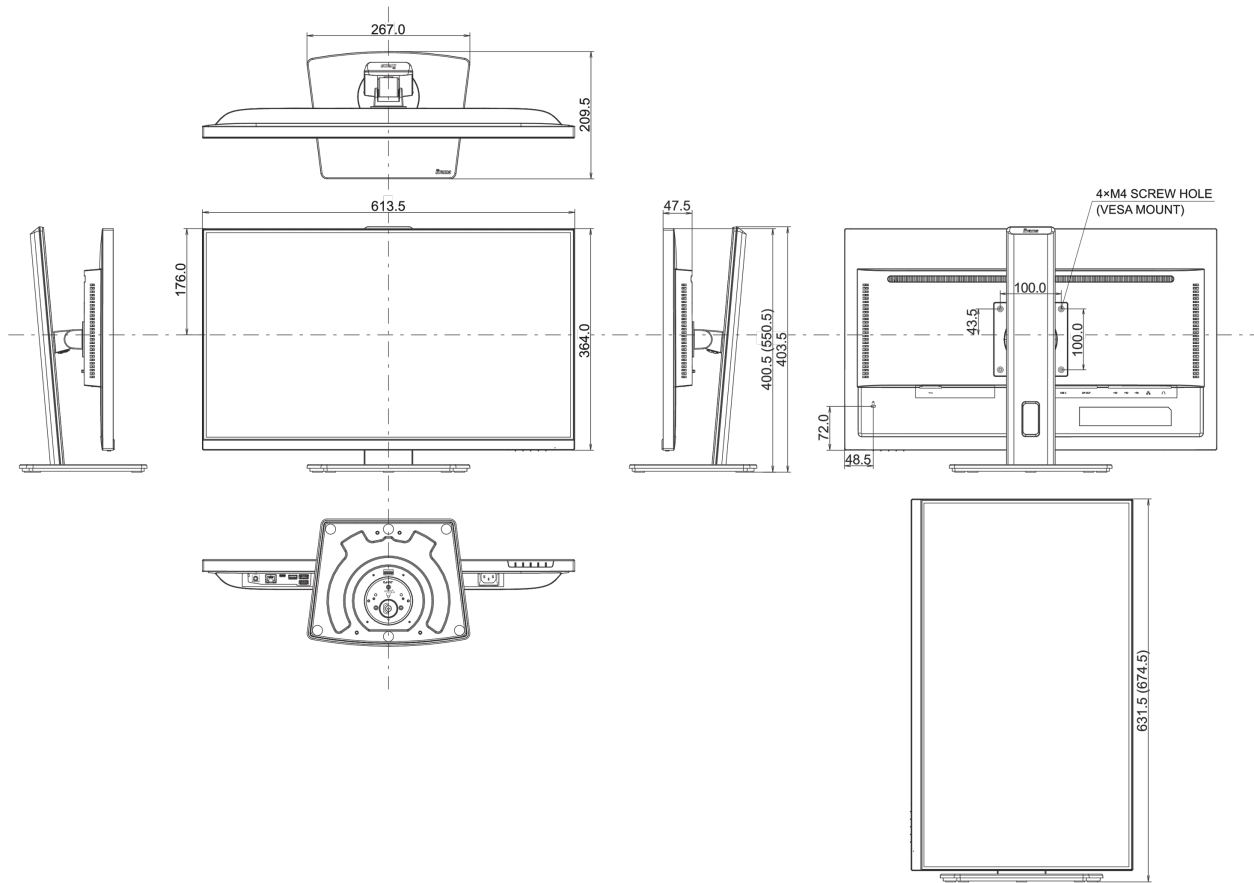

## 04 MECHANISCH

<b>Verstellmöglichkeiten</b>	Höhe, Swivel, Tilt, Pivot (Rotation auf beiden Seiten)
<b>Höhenverstellbar</b>	150mm
<b>Rotierbar (Pivotfunktion)</b>	90°
<b>Drehwinkel</b>	90°; 45° links; 45° rechts
<b>Neigungswinkel</b>	23° nach oben; 5° nach unten
<b>VESA Halterung</b>	100 x 100mm
<b>Kabelmanagement</b>	ja

## 08 ABMESSUNGEN / GEWICHT

<b>Produkt Abmessungen B x H x T</b>	613.5 x 400.5 (550.5) x 209.5mm
<b>Verpackung Abmessungen B x H x T</b>	679 x 427 x 130mm
<b>Gewicht (ohne Verpackung)</b>	6.1kg
<b>Gewicht (inkl Verpackung)</b>	8.7kg
<b>EAN code</b>	4948570123285