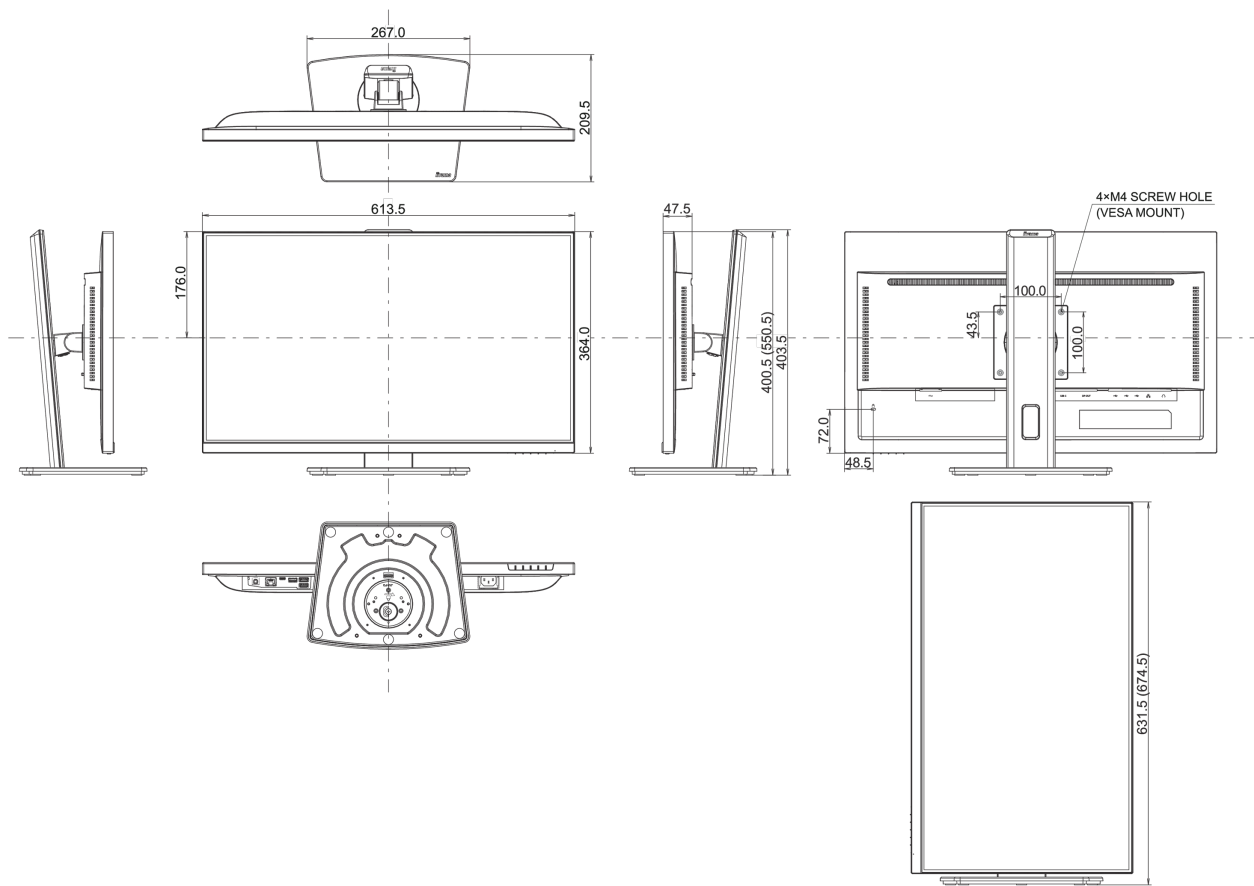

## 04 MECHANISME

<b>Positieaanpassingen</b>	hoogte, draaien, kantelen, pivot (rotatie aan beide zijden)
<b>Hoogte-instelling</b>	150mm
<b>Rotatie</b>	90°
<b>Draaibare voet</b>	90°; 45° links; 45° rechts
<b>Kantelhoek</b>	23° omhoog; 5° omlaag
<b>VESA montage</b>	100 x 100mm
<b>Kabelmanagement systeem</b>	ja

## 08 AFMETINGEN / GEWICHT

<b>Product afmetingen B x H x D</b>	613.5 x 400.5 (550.5) x 209.5mm
<b>Doos afmetingen B x H x D</b>	679 x 427 x 130mm
<b>Gewicht (zonder doos)</b>	6.1kg
<b>Gewicht (inclusief doos)</b>	8.7kg
<b>EAN code</b>	4948570123285