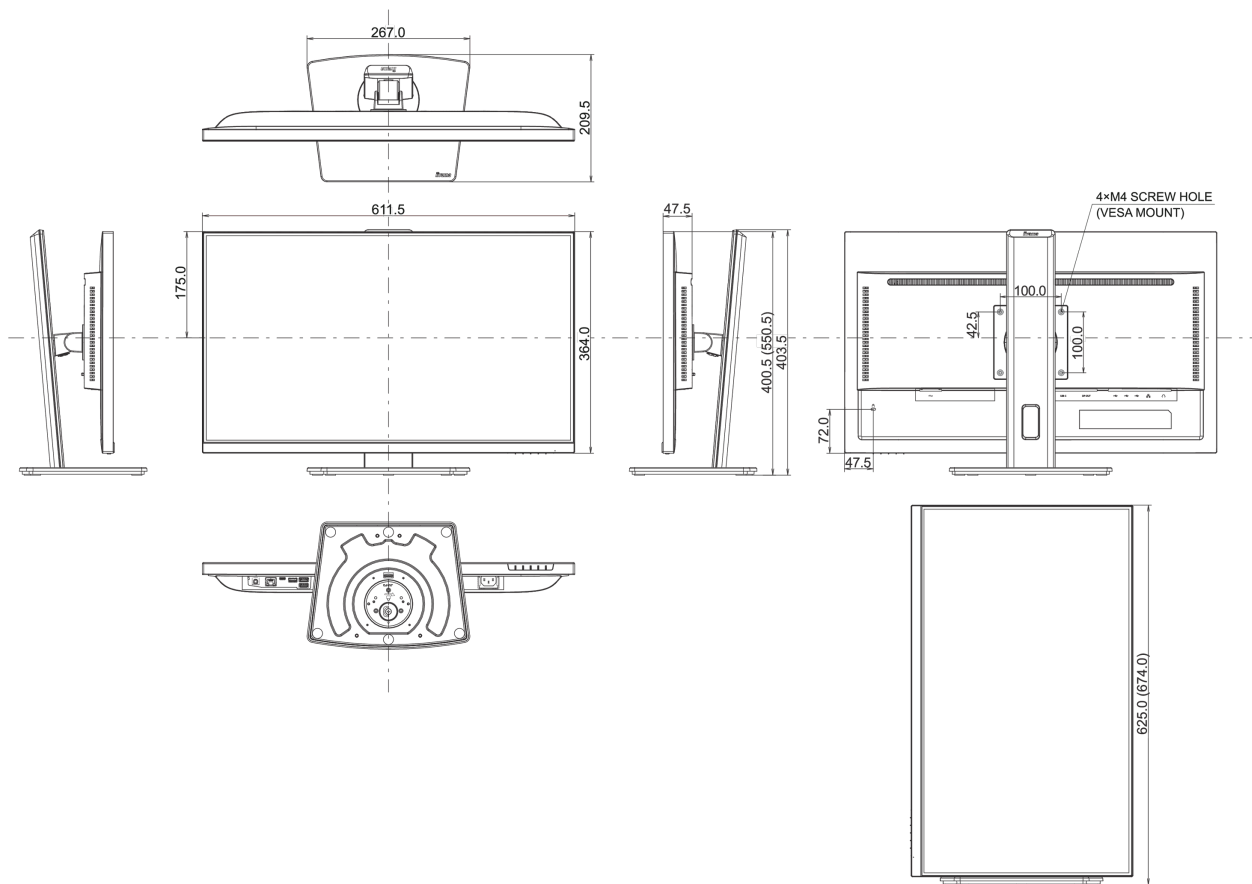

01 OBRAZ

Wygląd	bezramkowy z 3 stron
Przekątna	27", 68.5cm
Panel	IPS Panel Technology LED, matowe wykończenie
Rozdzielczość fizyczna	1920 x 1080 @100Hz (2.1 megapixel Full HD)
Format obrazu	16:9
Jasność	250 cd/m ²
Kontrast statyczny	1000:1
Kontrast ACR	80M:1
Czas reakcji (MPRT)	1ms
Kąty widzenia	poziomo/pionowo: 178°/ 178°, prawo/lewo: 89°/89°, góra/dół: 89°/89°
Kolory	16.7mln (sRGB: 99%; NTSC: 72%)
Synchronizacja pozioma	30 - 110kHz
Powierzchnia robocza szer. x wys.	597.8 x 336.3mm, 23.5 x 13.2"
Plamka	0.311mm
Kolor	matowa, czarny

04 MECHANICZNE

Zakres regulacji	wysokość, obrót, pochyl, pivot (rotacja w obie strony)
------------------	--

Regulacja wysokości	150mm
Rotacja (funkcja PIVOT)	90°
Obrót stopy	90°; 45 ° w lewo; 45° w prawo
Kąt pochylenia	23° w górę; 5° w dół
Standard VESA	100 x 100mm
System zarządzania kablami	tak

08 WYMIARY / WAGA

Wymiary produktu szer. x wys. x gł.	611.5 x 400.5 (550.5) x 209.5mm
Wymiary pudła szer. x wys. x gł.	679 x 427 x 130mm
Waga (bez pudła)	6kg
Waga (z pudłem)	8.6kg
Kod EAN	4948570123247