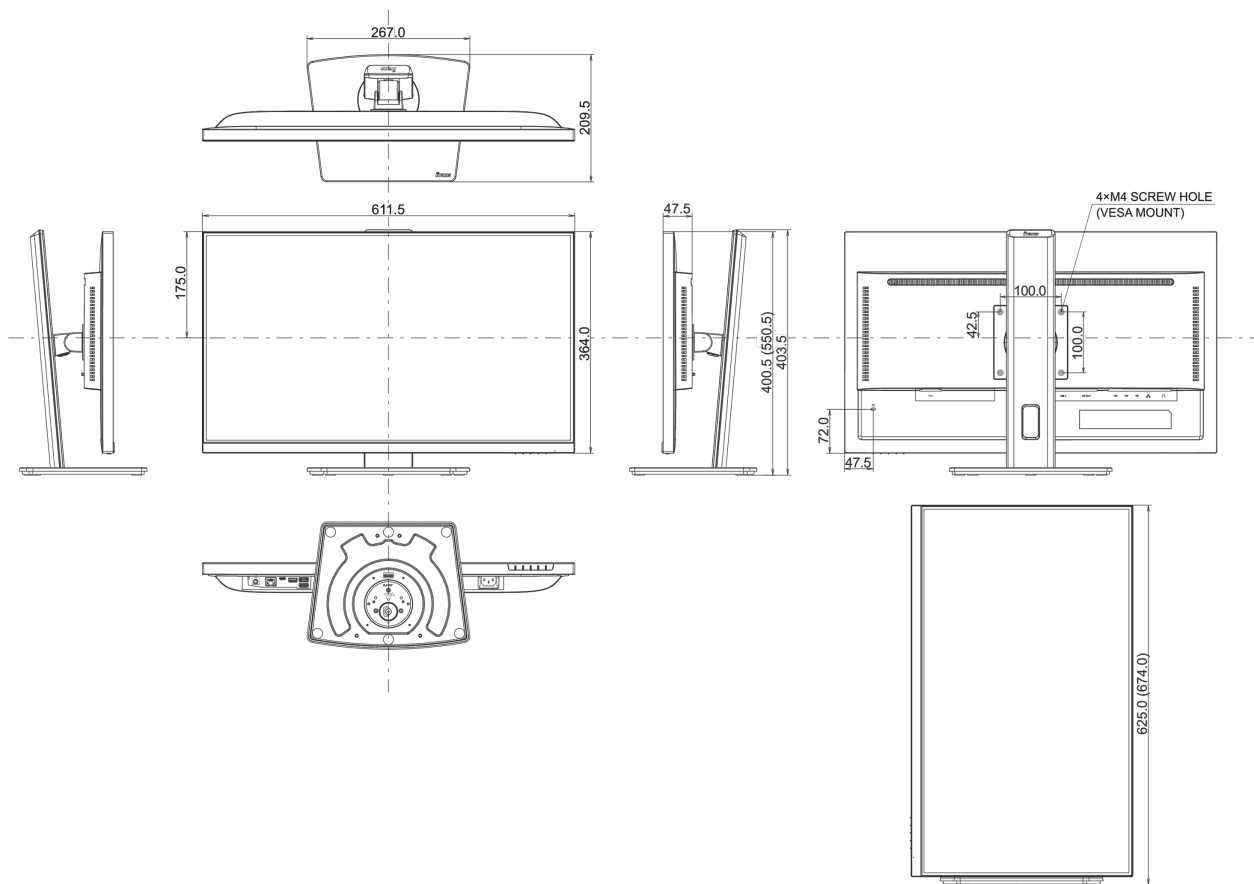

## 04 MECHANISME

<b>Positieaanpassingen</b>	hoogte, draaien, kantelen, pivot (rotatie aan beide zijden)
<b>Hoogte-instelling</b>	150mm
<b>Rotatie</b>	90°
<b>Draaibare voet</b>	90°; 45 ° links; 45° rechts
<b>Kantelhoek</b>	23° omhoog; 5° omlaag
<b>VESA montage</b>	100 x 100mm
<b>Kabelmanagement systeem</b>	ja

## 08 AFMETINGEN / GEWICHT

<b>Product afmetingen B x H x D</b>	611.5 x 400.5 (550.5) x 209.5mm
<b>Doos afmetingen B x H x D</b>	679 x 427 x 130mm
<b>Gewicht (zonder doos)</b>	6kg
<b>Gewicht (inclusief doos)</b>	8.6kg
<b>EAN code</b>	4948570123247