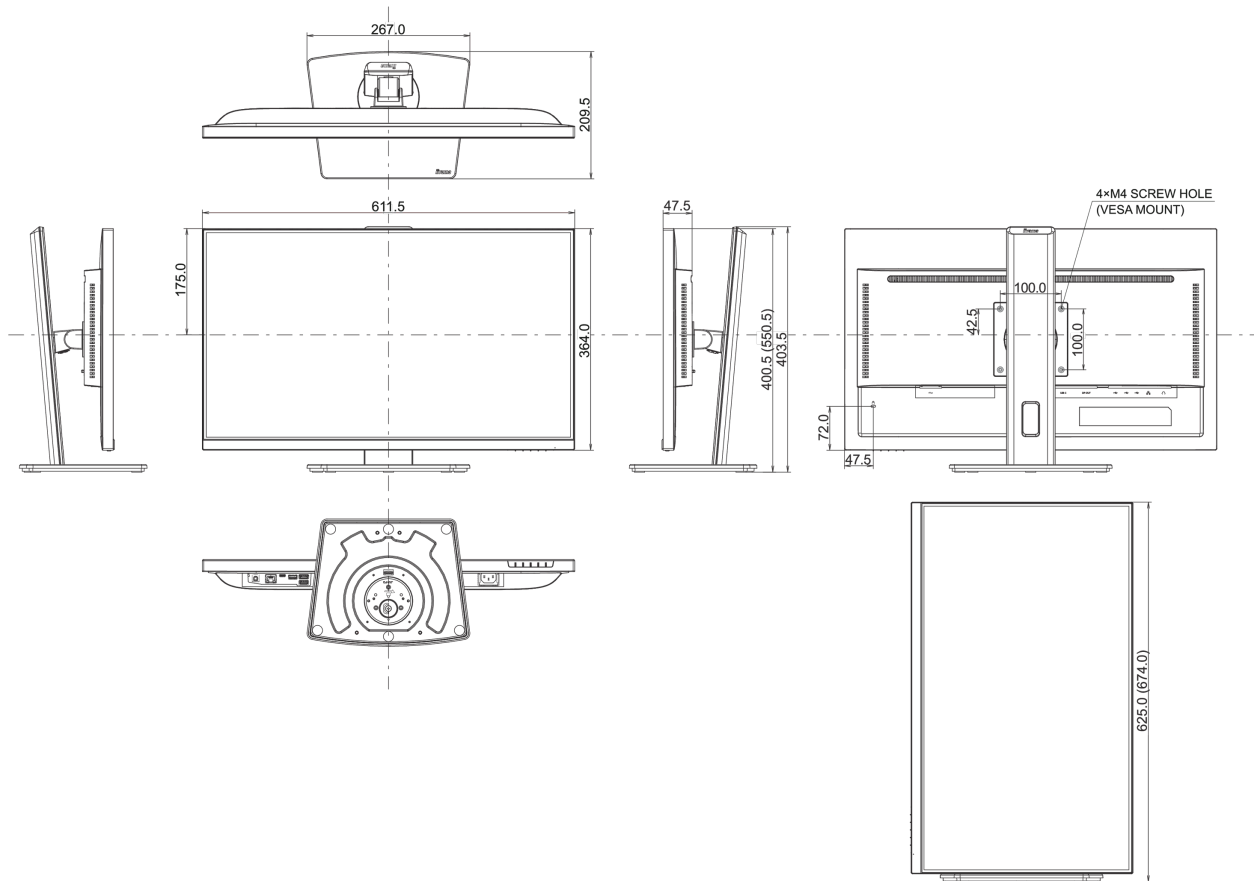

04 MECHANISME

Positieaanpassingen	hoogte, draaien, kantelen, pivot (rotatie aan beide zijden)
Hoogte-instelling	150mm
Rotatie	90°
Draaibare voet	90°; 45 ° links; 45° rechts
Kantelhoek	23° omhoog; 5° omlaag
VESA montage	100 x 100mm
Kabelmanagement systeem	ja

05 INBEGREPEN ACCESSOIRES

Kabels	Stroom, HDMI, USB-C
Overige	Quick guide handleiding, veiligheidsinstructies

06 POWER-MANAGEMENT

Voeding	intern
Stroomvoorziening	AC 100 - 240V, 50/60Hz
Energieverbruik	22W typisch, 0.5W stand by, 03W uit modus

08 AFMETINGEN / GEWICHT

Product afmetingen B x H x D	611.5 x 400.5 (550.5) x 209.5mm
Doos afmetingen B x H x D	679 x 427 x 130mm
Gewicht (zonder doos)	6kg
Gewicht (inclusief doos)	8.6kg
EAN code	4948570123247