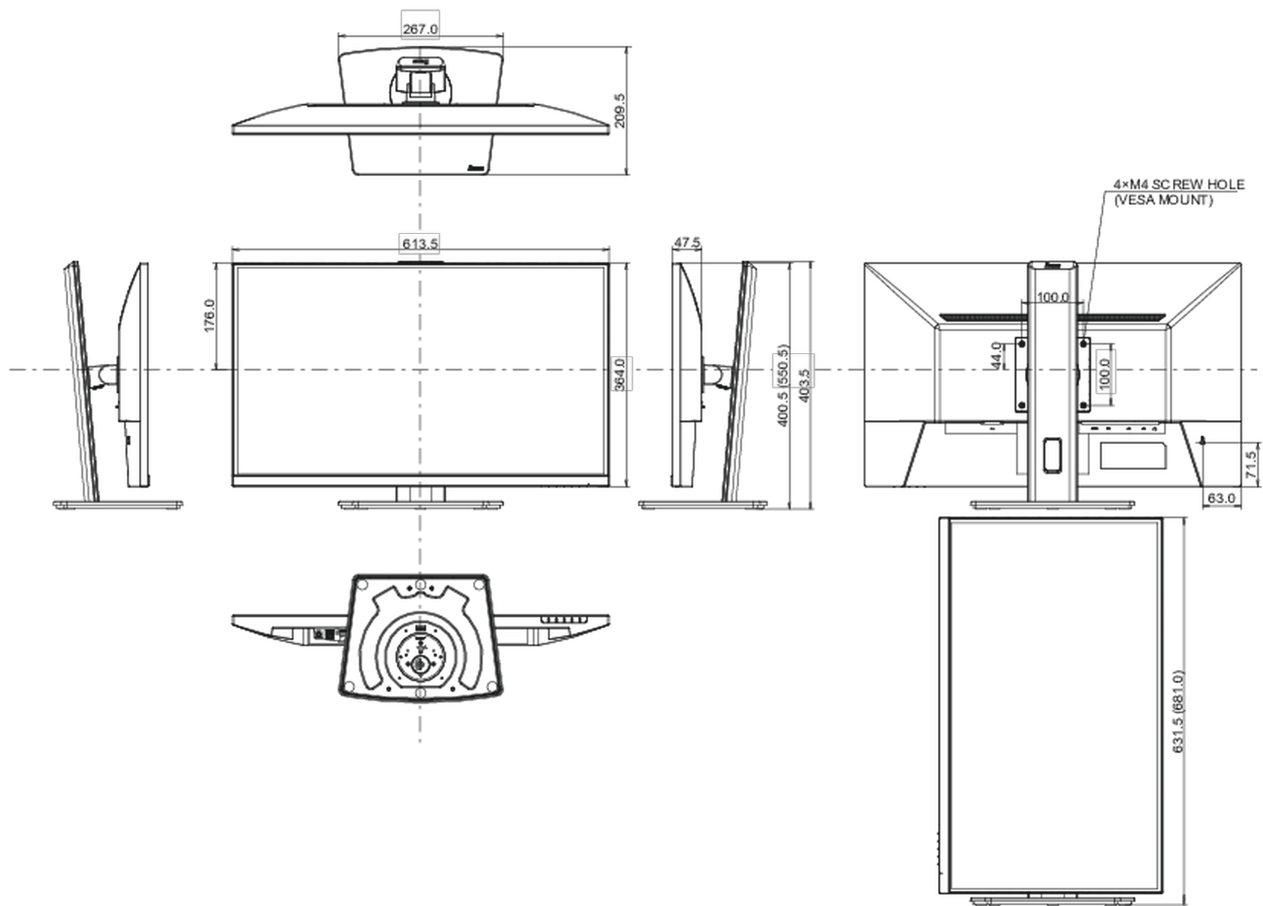

01 PANEEL EIGENSCHAPPEN

Design	ultra slim
Beelddiagonaal	27", 68.5cm
Paneel	IPS panel technology LED, matte finish
Resolutie	2560 x 1440 @100Hz (3.7 megapixel QHD)
Beeldverhouding	16:9
Paneel helderheid	250 cd/m ²
Statisch contrast	1300:1
Advanced contrast	80M:1
Reactietijd (MPRT)	1ms
Inkijkhoek	horizontaal/verticaal: 178°/178°, rechts/links: 89°/89°, naar boven/onderen: 89°/89°
Kleurondersteuning	16.7mln (sRGB: 96%; NTSC: 72%)
Horizontale frequentie	30 - 151kHz
Zichtbaar formaat	596.7 x 335.7mm, 23.5 x 12.2"
Pixel pitch	0.233mm
Kleur	mat, zwart

04 MECHANISME

Positieaanpassingen	hoogte, draaien, kantelen, pivot (rotatie aan beide zijden)
Hoogte-instelling	150mm
Rotatie	90°
Draaibare voet	90°; 45° links; 45° rechts
Kantelhoek	23° omhoog; 5° omlaag

VESA montage	100 x 100mm
Kabelmanagement systeem	ja

05 INBEGREPEN ACCESSOIRES

Kabels	Stroom, HDMI, DP
Overige	Quick guide handleiding, veiligheidsinstructies

06 POWER-MANAGEMENT

Voeding	intern
Stroomvoorziening	AC 100 - 240V, 50/60Hz
Energieverbruik	22W typisch, 0.5W stand by, 0.3W uit modus

Product afmetingen B x H x D	613.5 x 400.5 (550.5) x 209.5mm
Doos afmetingen B x H x D	691 x 447 x 142mm
Gewicht (zonder doos)	5.7kg
Gewicht (inclusief doos)	7.3kg
EAN code	4948570124121

Alle handelsmerken zijn geregistreerd. Gegevens onder voorbehoud van zetfouten. Specificaties kunnen vooraf en zonder opgave van reden gewijzigd worden. Alle LCD-panels vallen onder ISO-9241-307:2008 inzake pixelfouten.