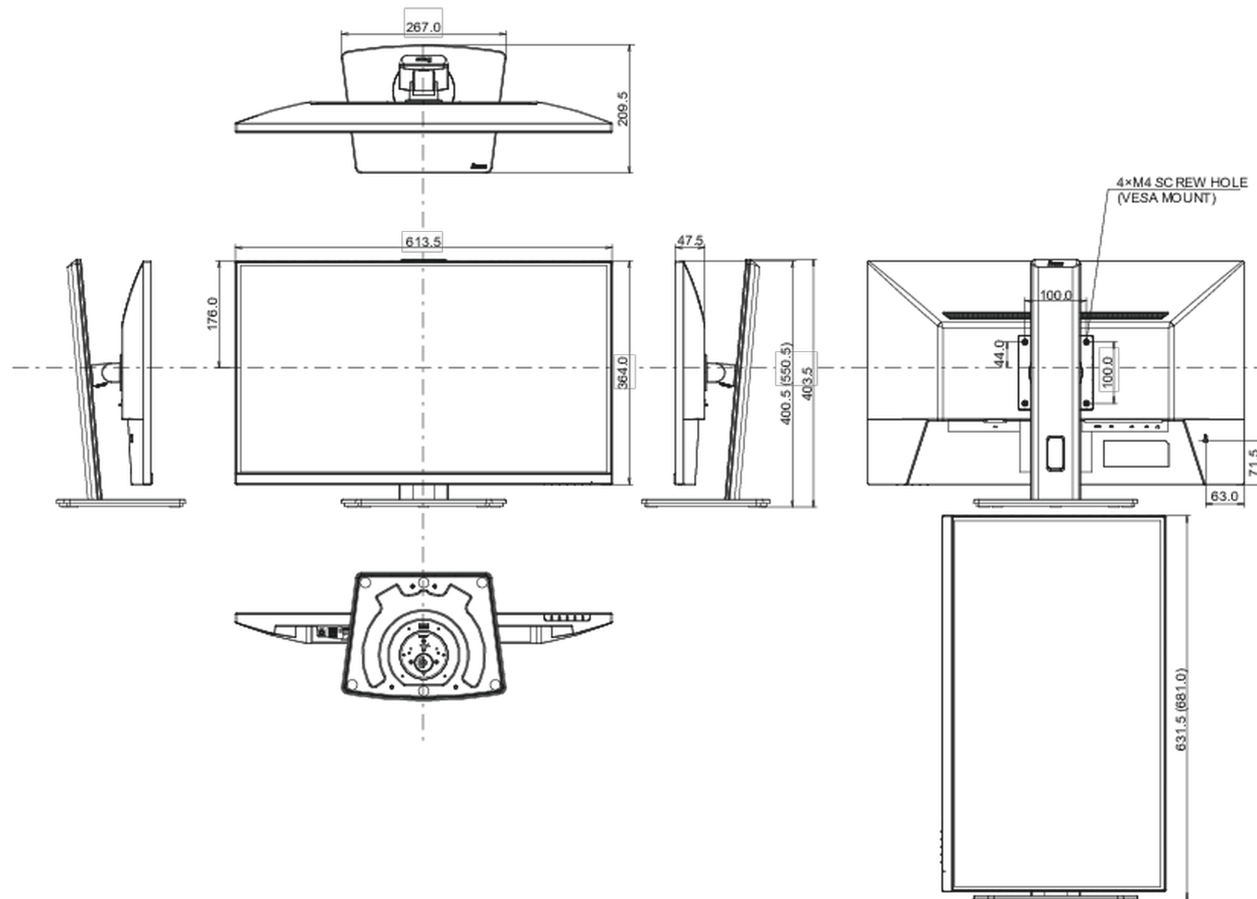

TCO Certified, CE, TÜV-Bauart, EAC, PSE, RoHS support, ErP, WEEE, VCCI, REACH, UKCA

Energetická třída (Regulation (EU) 2017/1369)

E

REACH SVHC

nad 0.1% olova

08 ROZMĚRY / HMOTNOST

Rozměry výrobku Š x V x D

613.5 x 400.5 (550.5) x 209.5mm

Rozměry balení Š x V x D

691 x 447 x 142mm

Váha (bez balení)

5.7kg

Váha (s balením)

7.3kg

EAN code

4948570124121