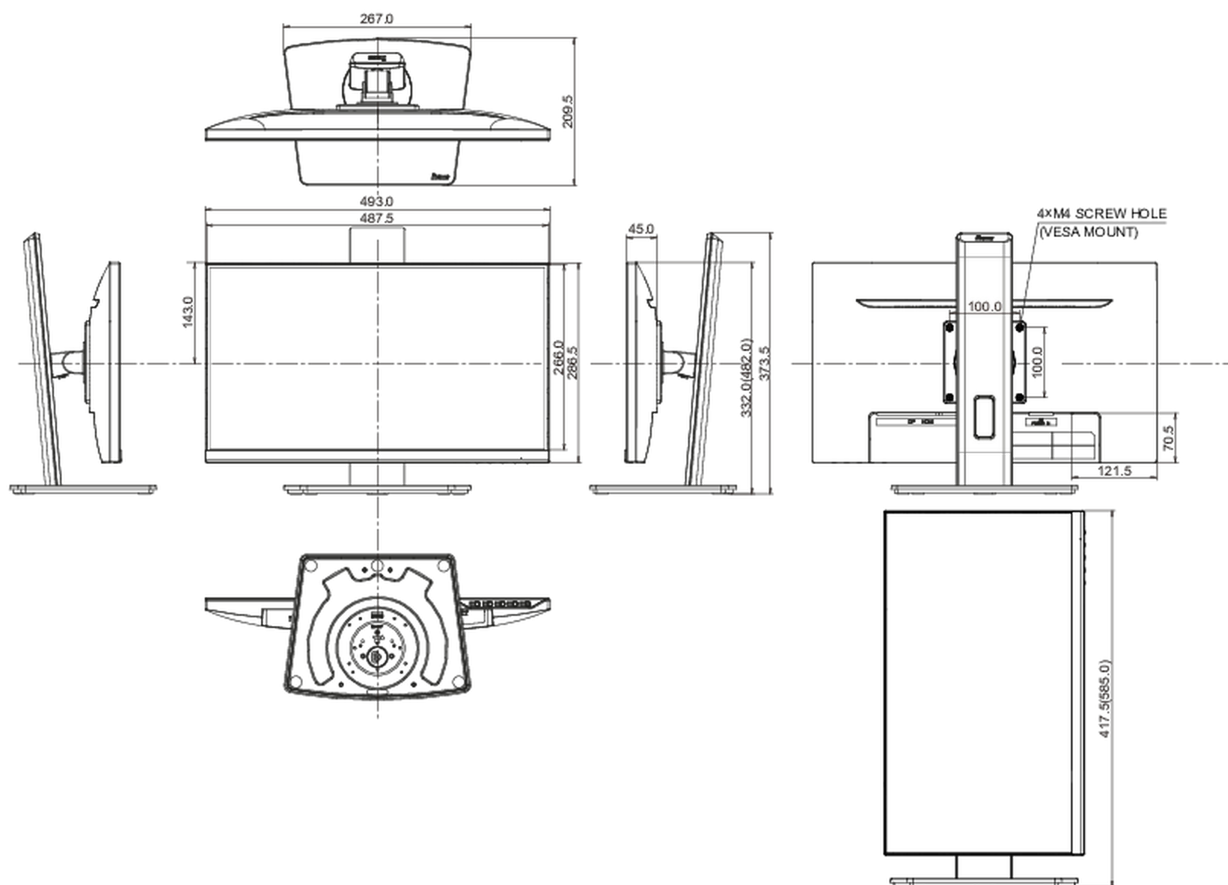

01 ХАРАКТЕРИСТИКИ ДИСПЛЕЯ

Дизайн	безрамочный (с 3-х сторон)
Диагональ	21.5", 54.5см
Панель	IPS панель с технологией LED, матовая поверхность
Разрешение	1920 x 1080 @100Гц (2.1 megapixel Full HD)
Соотношение сторон	16:9
Яркость	300 cd/m ²
Контрастность	1000:1
Расширенная контрастность	80M:1
Время отклика (MPRT)	1ms
Видимая область	горизонталь/вертикаль: 178°/178°, право/лево: 89°/89°, вверх/вниз: 89°/89°
Поддержка цвета	16.7млн (sRGB: 96%; NTSC: 72%)
Частота горизонтальной развертки	30 - 110кГц
Видимая область Ш x В	478.7 x 260.3мм, 18.8 x 10.3"
Размер пикселя	0.249мм
Colour	матовый, чернить

04 МЕХАНИЧЕСКИЕ ХАРАКТЕРИСТИКИ

Эргономика	высота, вращение экрана, вращение подставки, наклон
Настройка высоты (HAS)	150мм
Вращение экрана (PIVOT)	90°
Вращение подставки (Swivel)	90°; 45° лево; 45° право
Угол наклона экрана	23° вверх; 5° вниз
Крепление VESA	100 x 100мм
Крепления для кабелей	да

05 6.АКЦЕССУАРЫ

Кабели	Питание, HDMI
Прочее	Краткое руководство по началу работы, Руководство по безопасности

06 POWER-MANAGEMENT

Блок питания	внутренний
Питание	AC 100 - 240V, 50/60Гц
Потребляемая мощность	17W стандарт, 0.5W ожидание, 0.3W отключено

07 СТАНДАРТЫ

Сертификаты	TCO Certified, CE, TÜV-Bauart, EAC, RoHS support, ErP, WEEE, REACH, UKCA
REACH SVHC	свинца, превышает 0.1%

08 РАЗМЕР / ВЕС

Размер продукта Ш x В x Г	492 x 328 (478.5) x 209.5мм
Размер коробки Ш x В x Г	620 x 395 x 126мм
Вес (без упаковки)	3.9кг
Вес (с упаковкой)	5.3кг
EAN код	4948570124237