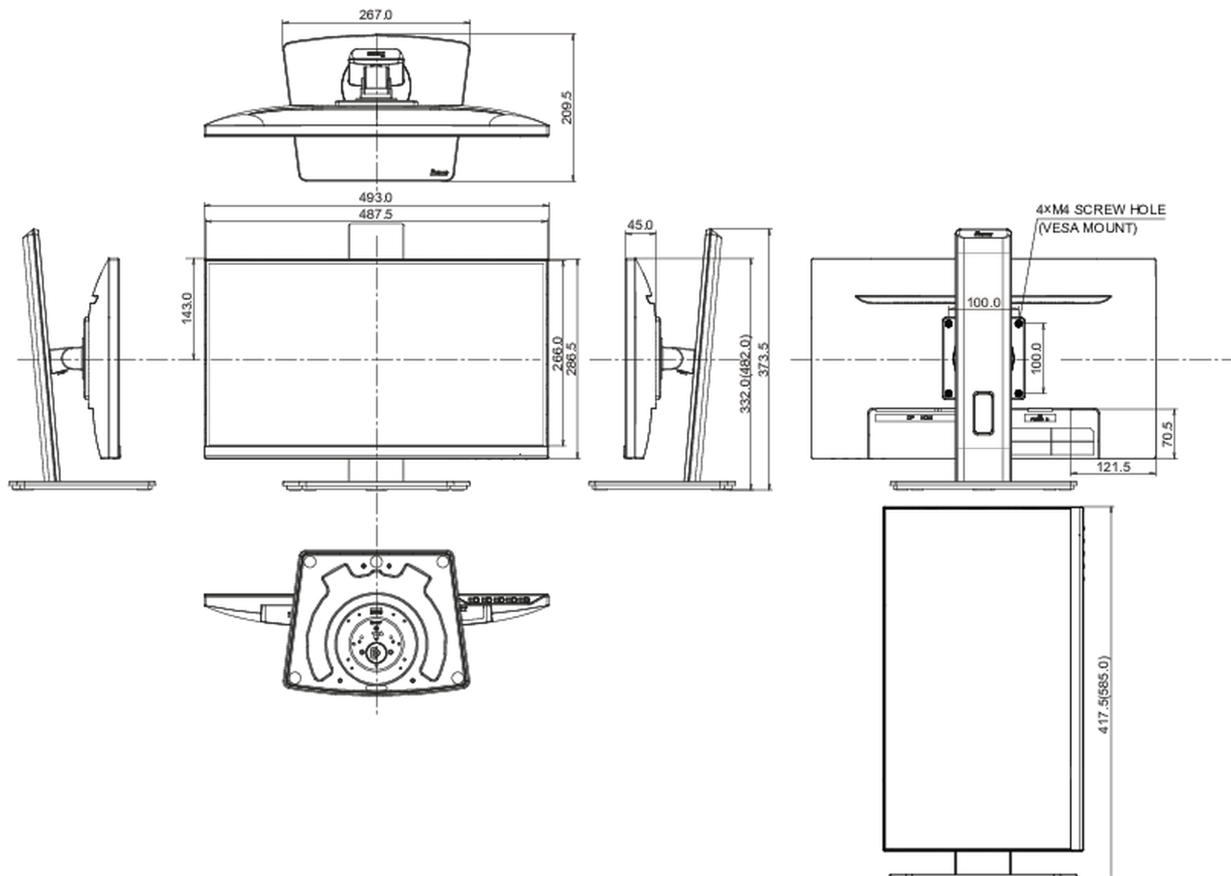

01 CARATTERISTICHE DISPLAY

Design	borderless su tre lati
Diagonale	21.5", 54.5cm
Pannello	IPS panel technology LED, finitura opaca
Risoluzione nativa	1920 x 1080 @100Hz (2.1 megapixel Full HD)
Format	16:9
Luminosità	300 cd/m ²
Contrasto statico	1000:1
Contrasto avanzato	80M:1
Tempo di risposta (MPRT)	1ms
Angolo di visione	orizzontale/verticale: 178°/178°, sinistra/destro 89°/89°, alto/giù: 89°/89°
Supporta colore	16.7mln (sRGB: 96%; NTSC: 72%)
Siincronizzazione orizzontale	30 - 110kHz
Angolo di visione L x H	478.7 x 260.3mm, 18.8 x 10.3"
Pixel pitch	0.249mm
Color	opaca, nero

04 MECCANICA

Regolazione posizione display	altezza, pivot (rotazione), swivel, tilt
Regolazione altezza	150mm
Rotazione (funzione PIVOT)	90°
Snodo	90°; 45° sinistra; 45° destro
Angolo di inclinazione	23° alto; 5° giù
Montaggio VESA	100 x 100mm

Prodotti dimensioni L x H x P	492 x 328 (478.5) x 209.5mm
Box dimensioni L x H x P	620 x 395 x 126mm
Peso (netto)	3.9kg
Peso (lordo)	5.3kg
EAN code	4948570124237

Tutti i marchi e i marchi registrati citati. E & O E. Specifiche soggette a modifiche senza preavviso. Tutti i display LCD è conforme alla norma ISO-9241-307:2008 in connessione con difetti dei pixel.