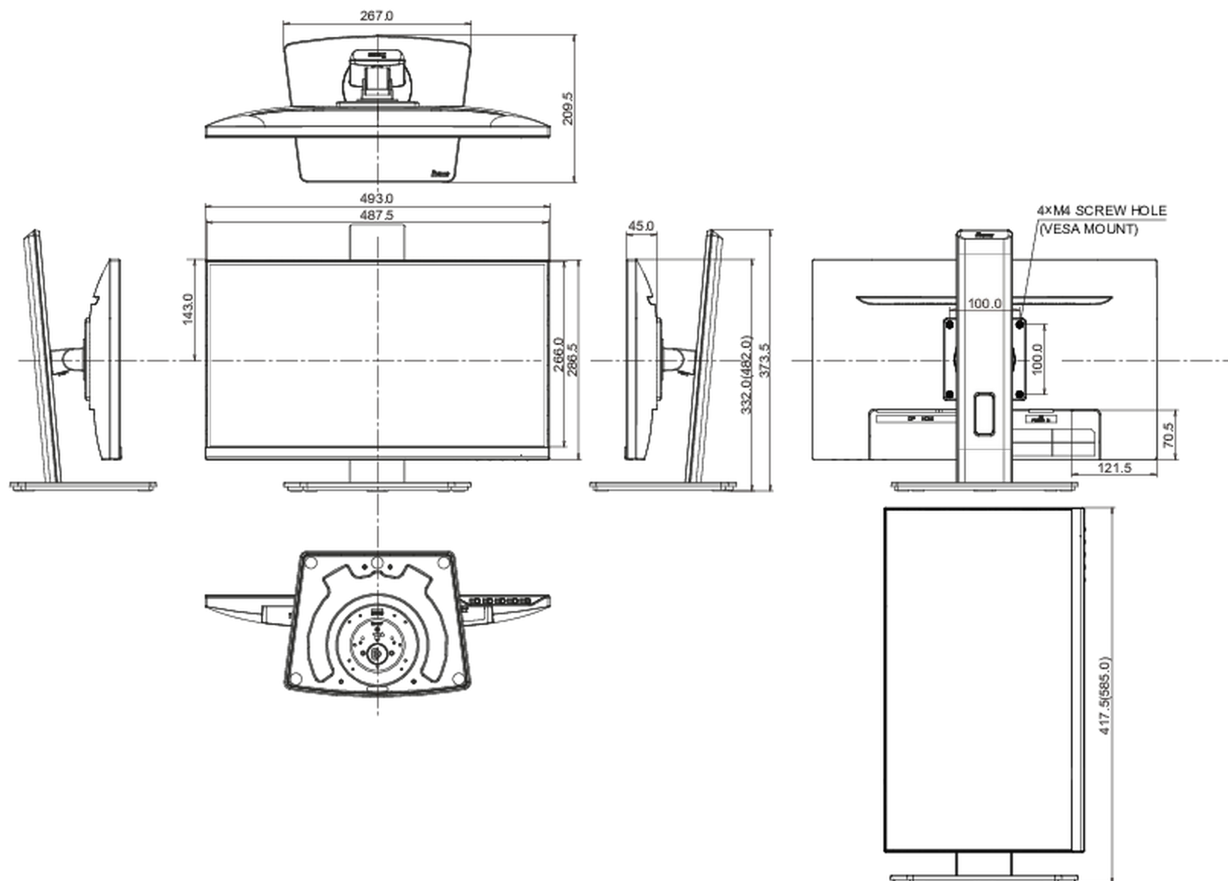

01 KIJELZŐ JELLEMZŐI

Design	3-side borderless
Átló	21.5", 54.5cm
Panel	IPS panel technology LED, matte finish
Natív felbontás	1920 x 1080 @100Hz (2.1 megapixel Full HD)
Képarány	16:9
Fényerő	300 cd/m ²
Statikus kontraszt	1000:1
Speciális kontraszt	80M:1
Válaszidő (MPRT)	1ms
Látótér	horizontális/vertikális: 178°/178°, jobb/bal: 89°/89°, fel/le: 89°/89°
Szín támogatás	16.7mln (sRGB: 96%; NTSC: 72%)
Horizontális szinkronizálás	30 - 110kHz
Látható terület Sz x M	478.7 x 260.3mm, 18.8 x 10.3"
Pixel magasság	0.249mm
Szín	matt, fekete

04 MECHANIKUS

Kijelző helyzetének beállításai	magasság, forgatás, forgatható, billenthető
Magasság beállítása	150mm
Fogatás (PIVOT funkció - portré mód)	90°
Forgó állvány	90°; 45° bal; 45° jobb
Hajlásszög	23° fel; 5° le
VESA állvány	100 x 100mm
Kábelkezelő rendszer	igen

Termék méretei Sz x H x M	492 x 328 (478.5) x 209.5mm
Doboz méretei Sz x H x M	620 x 395 x 126mm
Súly (doboz nélkül)	3.9kg
Súly (dobozzal)	5.3kg
EAN kód	4948570124237

All trademarks and registered trademarks acknowledged. E & O E. Specification subject to change without notice. All LCD's comply with ISO-9241-307:2008 in connection with pixel defects.