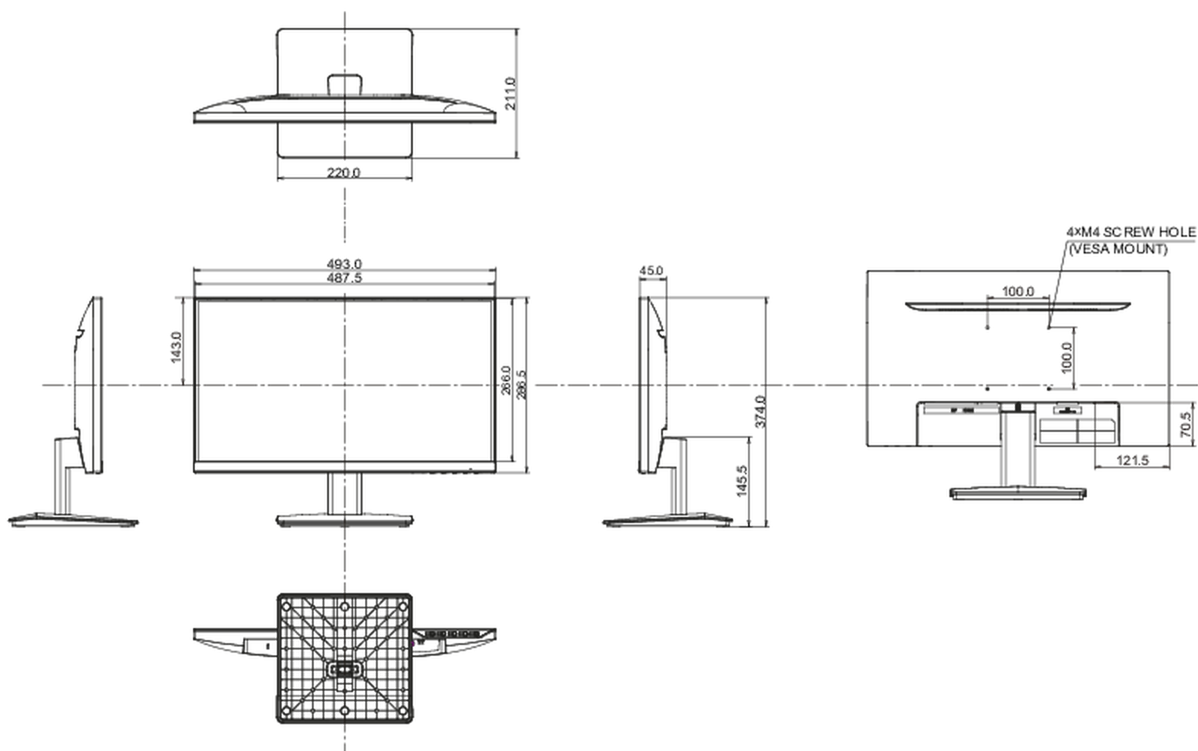

01 ХАРАКТЕРИСТИКИ ДИСПЛЕЯ

Дизайн	безрамочный (с 3-х сторон)
Диагональ	21.5", 54.5см
Панель	IPS панель с технологией LED, матовая поверхность
Разрешение	1920 x 1080 @100Гц (2.1 megapixel Full HD)
Соотношение сторон	16:9
Яркость	300 cd/m ²
Контрастность	1000:1
Расширенная контрастность	80M:1
Время отклика (MPRT)	1ms
Видимая область	горизонталь/вертикаль: 178°/178°, право/лево: 89°/89°, вверх/вниз: 89°/89°
Поддержка цвета	16.7млн (sRGB: 96%; NTSC: 72%)
Частота горизонтальной развертки	30 - 110кГц
Видимая область Ш x В	478.7 x 260.3мм, 18.8 x 10.3"
Размер пикселя	0.249мм
Colour	матовый, чернить

04 МЕХАНИЧЕСКИЕ ХАРАКТЕРИСТИКИ

Эргономика	наклон
Угол наклона экрана	22° вверх; 4° вниз
Крепление VESA	100 x 100мм
Крепления для кабелей	да

05 6.АКСЕССУАРЫ

Кабели	Питание, HDMI
--------	---------------

06 POWER-MANAGEMENT

08 РАЗМЕР / ВЕС

Размер продукта Ш x В x Г	492 x 359 x 178мм
Размер коробки Ш x В x Г	564 x 380 x 122мм
Вес (без упаковки)	2.6кг
Вес (с упаковкой)	3.6кг
EAN код	4948570124244

Все товарные знаки и торговые марки являются собственностью их владельцев и они защищены. Ошибки и изменения допускаются. Спецификации могут быть изменены без уведомления. Все LCD мониторы соответствуют стандарту ISO-9241-307:2008 по политике битых пикселей.