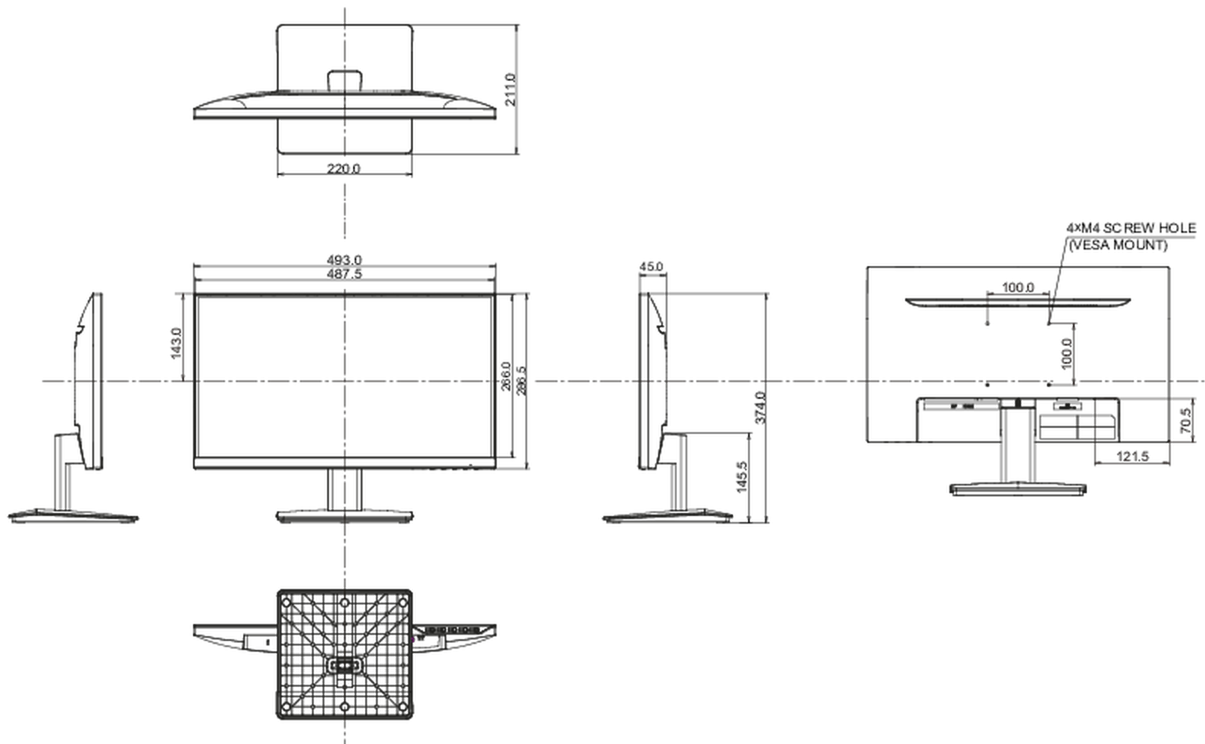

Kabels

Stroom, HDMI

Overige

Quick guide handleiding, veiligheidsinstructies

06 POWER-MANAGEMENT

Voeding

intern

Stroomvoorziening

AC 100 - 240V, 50/60Hz

Energieverbruik

17W typisch, 0.5W stand by, 0.3W uit modus

07 DUURZAAMHEID

Richtlijnen

TCO Certified, CE, TÜV-Bauart, EAC, RoHS support, ErP, WEEE, REACH, UKCA

Energie efficiëntie klasse (Regulation (EU) 2017/1369)

E

REACH SVHC

meer dan 0.1%: Lood

08 AFMETINGEN / GEWICHT

Product afmetingen B x H x D

492 x 359 x 178mm

Doos afmetingen B x H x D

564 x 380 x 122mm

Gewicht (zonder doos)

2.6kg

Gewicht (inclusief doos)

3.6kg

EAN code

4948570124244

Alle handelsmerken zijn geregistreerd. Gegevens onder voorbehoud van zetfouten. Specificaties kunnen vooraf en zonder opgave van reden gewijzigd worden. Alle LCD-panels vallen onder ISO-9241-307:2008 inzake pixelfouten.