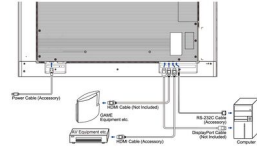

Все товарные знаки и торговые марки являются собственностью их владельцев и они защищены. Ошибки и изменения допускаются. Спецификации могут быть изменены без уведомления. Все LCD мониторы соответствуют стандарту ISO-9241-307:2008 по политике битых пикселей. © IIYAMA CORPORATION. ALL RIGHTS RESERVED