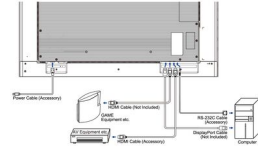

All trademarks and registered trademarks acknowledged. E & O E. Specification subject to change without notice. All LCD's comply with ISO-9241-307:2008 in connection with pixel defects. © IYAMA CORPORATION. ALL RIGHTS RESERVED