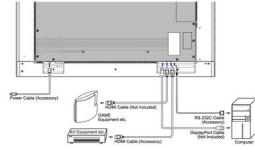

Alle Warenzeichen sind eingetragene Handelsmarken. Irrtum und Änderungen in den Spezifikationen vorbehalten. Alle LCD's erfüllen die ISO-9241-307:2008 Pixelfehlerklasse. © IYAMA CORPORATION. ALL RIGHTS RESERVED