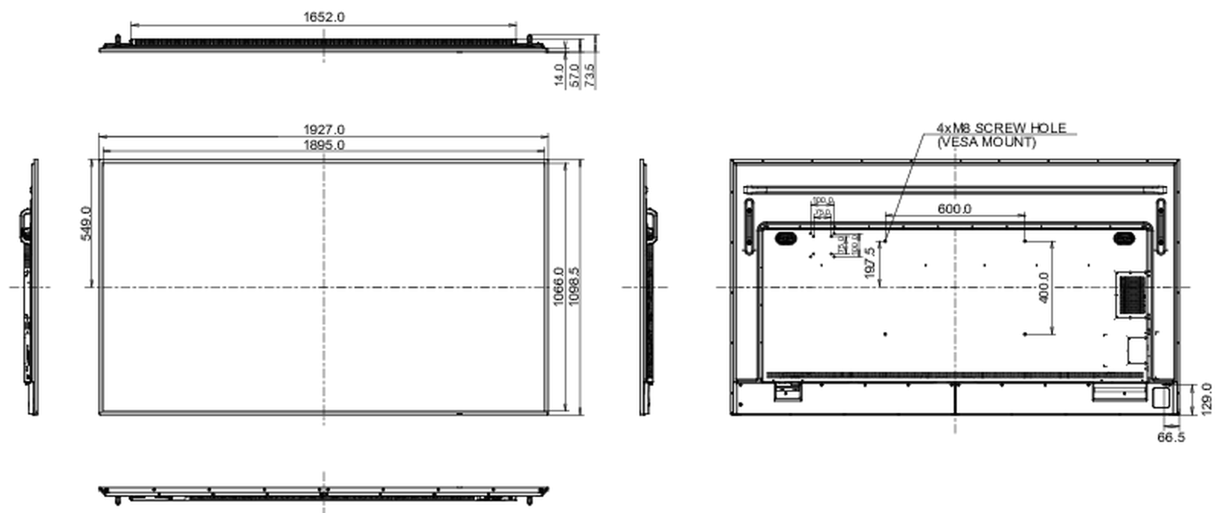

All trademarks and registered trademarks acknowledged. E & O E. Specification subject to change without notice. All LCD's comply with ISO-9241-307:2008 in connection with pixel defects.

© IYAMA CORPORATION. ALL RIGHTS RESERVED