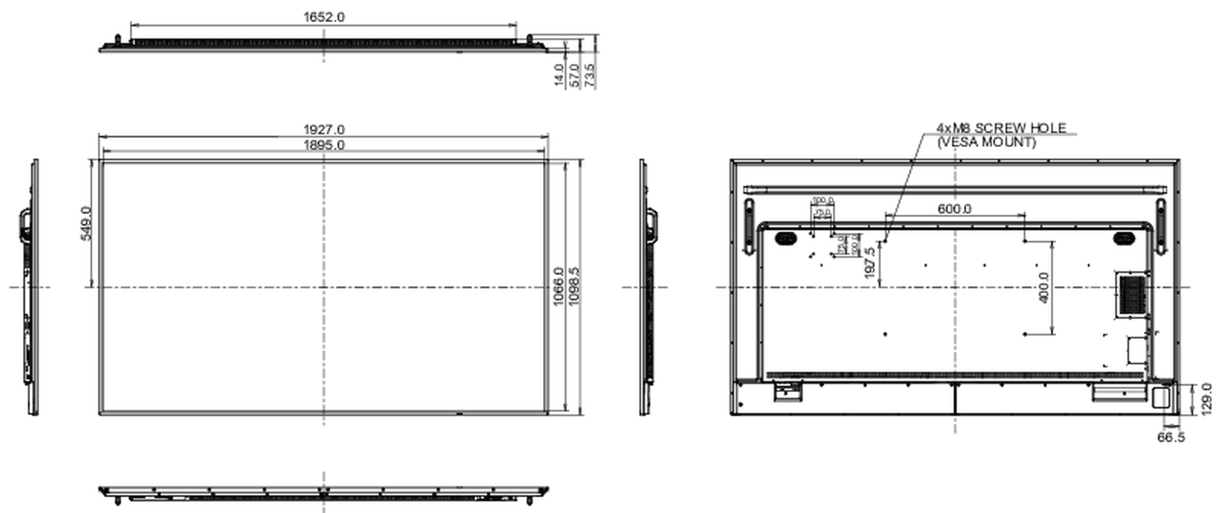

## 09 DIMENSIONES / PESO

<b>Producto dimensiones W x H x D</b>	1927 x 1098.5 x 57mm
<b>Dimensiones de la caja (ancho x alto x fondo)</b>	2123 x 1247 x 225mm
<b>Peso (sin caja)</b>	50kg
<b>Peso (con caja)</b>	65kg
<b>Código EAN</b>	4948570123490