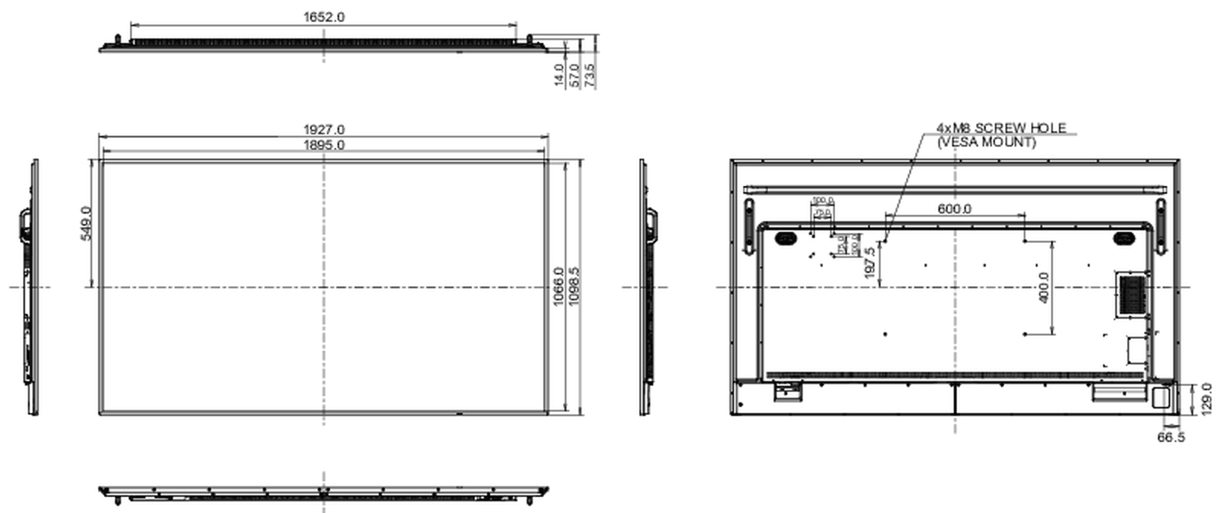

Toutes les marques nommées sur ce site sont des marques déposées. iiyama ne pourra être tenu responsable d'éventuelles erreurs ou omissions contenues sur ce site. Tous les écrans LCD iiyama sont conformes à la norme ISO-9241-307:2008 pour ce qui concerne les défauts de pixel.

© IYAMA CORPORATION. ALL RIGHTS RESERVED