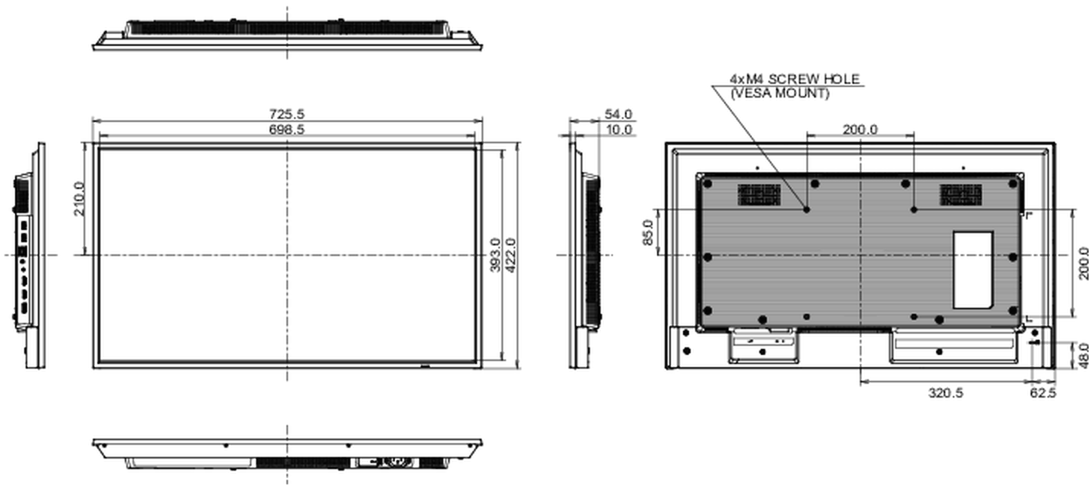

## 09 AFMETINGEN / GEWICHT

<b>Product afmetingen B x H x D</b>	725.5 x 421.8 x 54mm
<b>Doos afmetingen B x H x D</b>	824 x 554 x 119mm
<b>Gewicht (zonder doos)</b>	5.2kg
<b>Gewicht (inclusief doos)</b>	7.3kg
<b>EAN code</b>	4948570124220