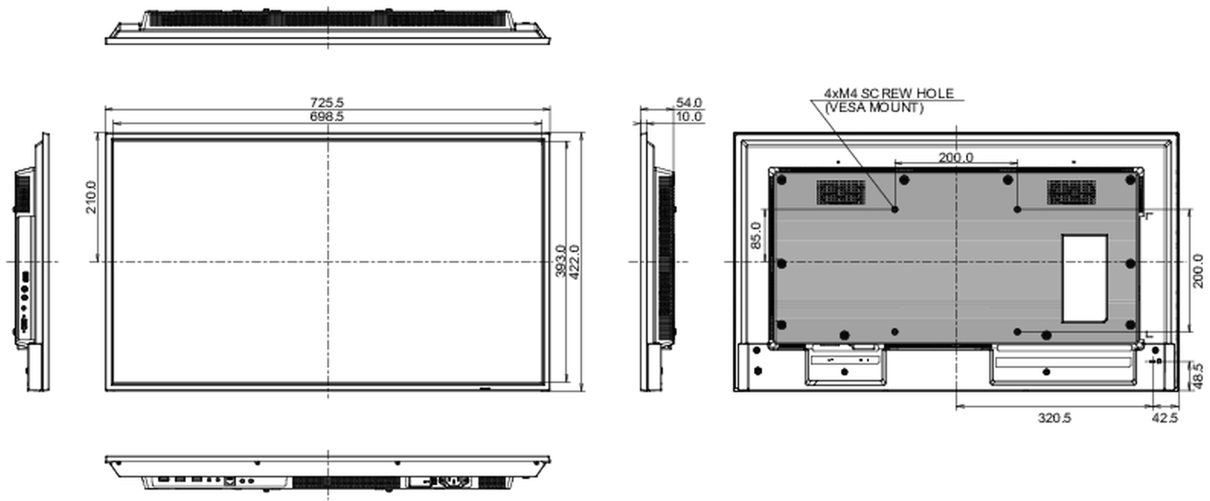

01 KIJELZŐ JELLEMZŐI

Dizájn	Vékony káva
Átló	31.5", 80cm
Panel	IPS, haze 1%
Natív felbontás	1920 x 1080 (2.1 megapixel Full HD)
Képarány	16:9
Fényerő	350 cd/m ²
Statikus kontraszt	1200:1
Válaszidő (GTG)	8ms
Látótér	horizontális/vertikális: 178°/178°, jobb/bal: 89°/89°, fel/le: 89°/89°
Szín támogatás	16.7mln 8bit (NTSC 72%)
Horizontális szinkronizálás	30 - 80kHz
Látható terület Sz x M	698.4 x 392.9mm, 27.5 x 15.5"
Káva szélessége (oldal, felső, alsó)	14.75mm, 14,75mm, 15mm
Pixel magasság	0.364mm
Káva színe és felülete	fekete, fényes

08 FENNTARTHATÓSÁG

Előírások	CE, TÜV-Bauart, RoHS támogatás, ErP, WEEE, HATÓTÁVOLSÁG, UKCA
Energiahatékonysági osztály ((EU) 2017/1369 rendelet)	G
REACH SVHC	0,1% felett: Vezet

09 MÉRETEK / SÚLY

Termék méretei Sz x H x M	725.5 x 422 x 54mm
Doboz méretei Sz x H x M	824 x 554 x 119mm
Súly (doboz nélkül)	5.1kg
EAN kód	4948570123506