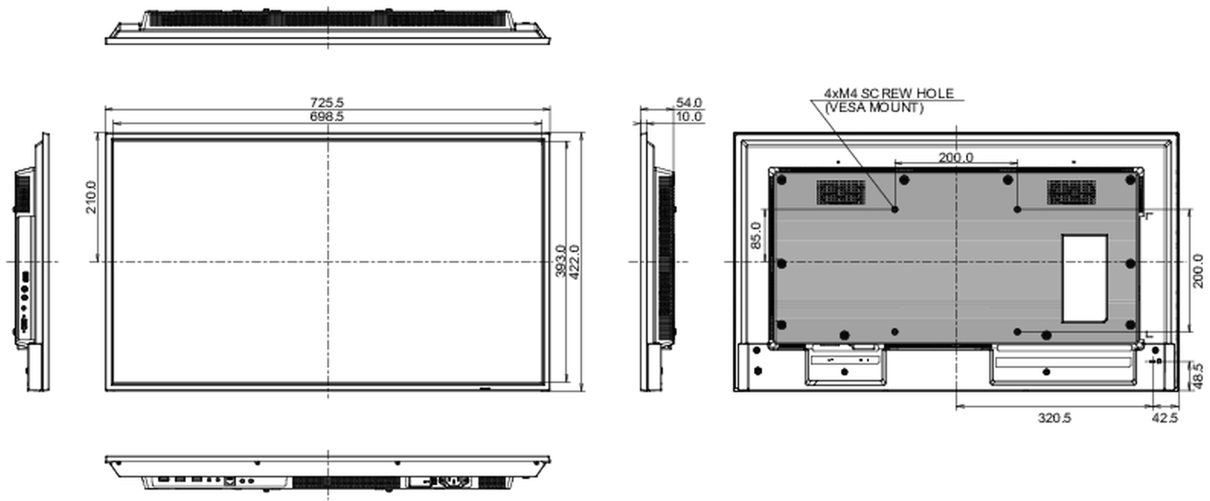

## 09 DIMENSIONES / PESO

<b>Producto dimensiones W x H x D</b>	725.5 x 422 x 54mm
<b>Dimensiones de la caja (ancho x alto x fondo)</b>	824 x 554 x 119mm
<b>Peso (sin caja)</b>	5.1kg
<b>Código EAN</b>	4948570123506