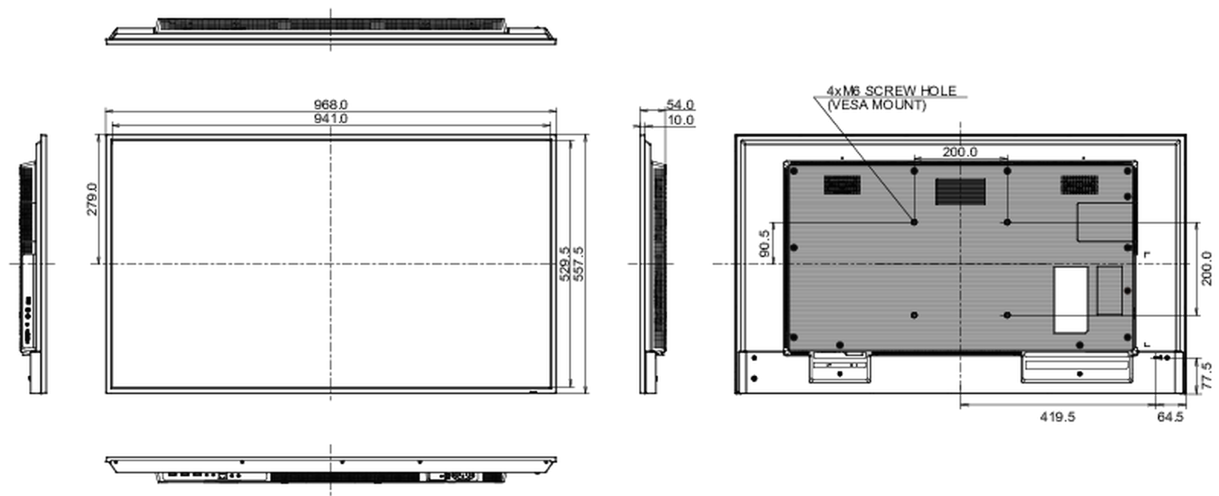

08 ODRŽIVOST

Propisi	CB, CE, TÜV-Bauart, EAC, RoHS podrška, ErP, WEEE, REACH
Klasa energetske efikasnosti (Regulation (EU) 2017/1369)	G
REACH SVHC	iznad 0.1%: Olova

09 DIMENZIJE / TEŽINA

Dimenzije proizvoda Š x V x D	968 x 557.5 x 54mm
Dimenzije kutije Š x V x D	1075 x 683 x 127mm
Težina (bez kutije)	8.4kg
EAN kod	4948570123513