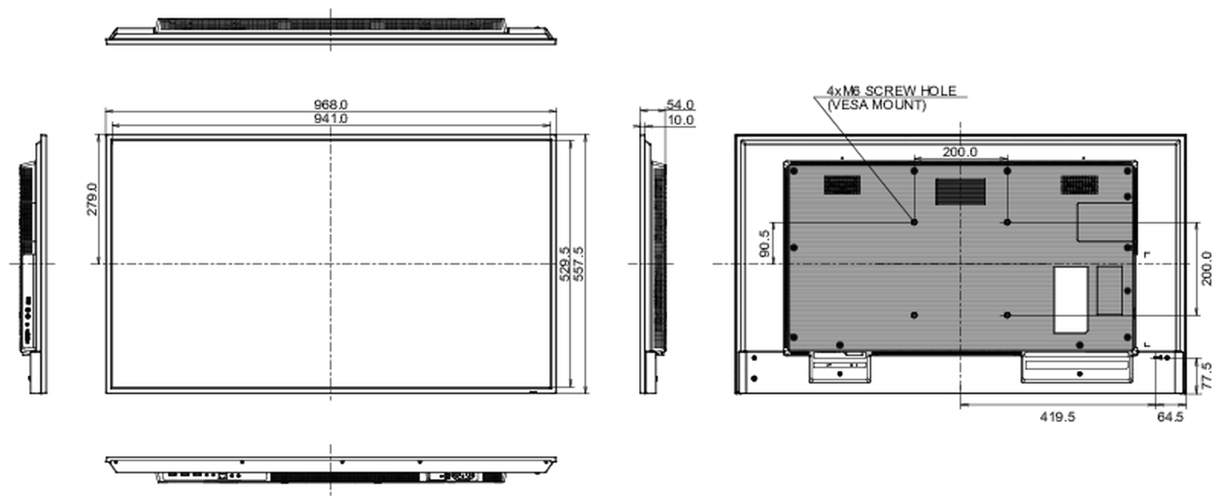

08 SOSTENIBILITA'

Norme	CB, CE, TÜV-Bauart, EAC, RoHS support, ErP, WEEE, REACH
Classe efficienza energetica (Regulation (EU) 2017/1369)	G
REACH SVHC	sopra 0.1%: Piombo

09 DIMENSIONI / PESO

Prodotti dimensioni L x H x P	968 x 557.5 x 54mm
Box dimensioni L x H x P	1075 x 683 x 127mm
Peso (netto)	8.4kg
EAN code	4948570123513