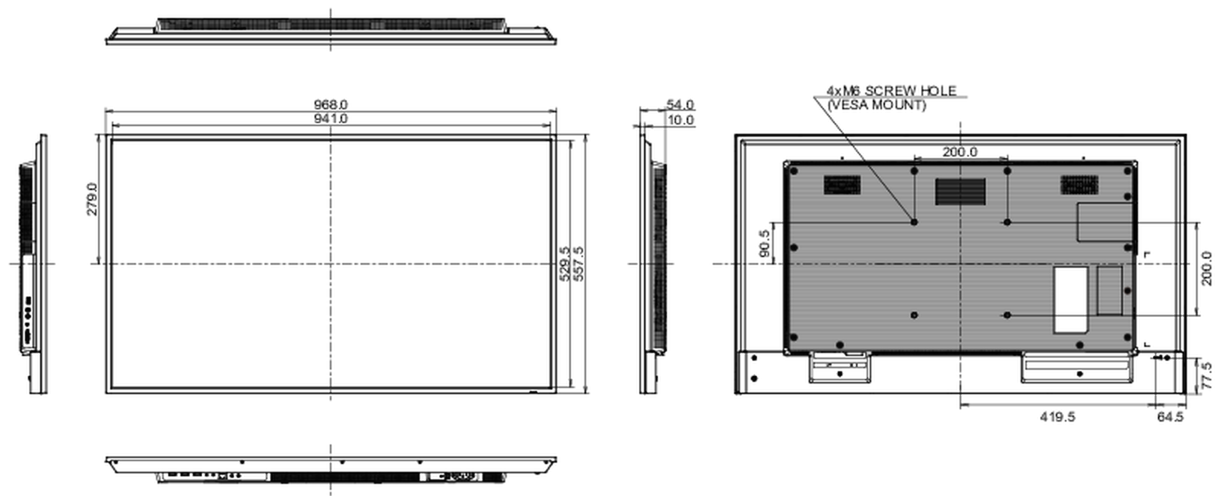

## 09 MÉRETEK / SÚLY

Termék méretei Sz x H x M	968 x 557.5 x 54mm
Doboz méretei Sz x H x M	1075 x 683 x 127mm
Súly (doboz nélkül)	8.4kg
EAN kód	4948570123513

All trademarks and registered trademarks acknowledged. E & O E. Specification subject to change without notice. All LCD's comply with ISO-9241-307:2008 in connection with pixel defects.