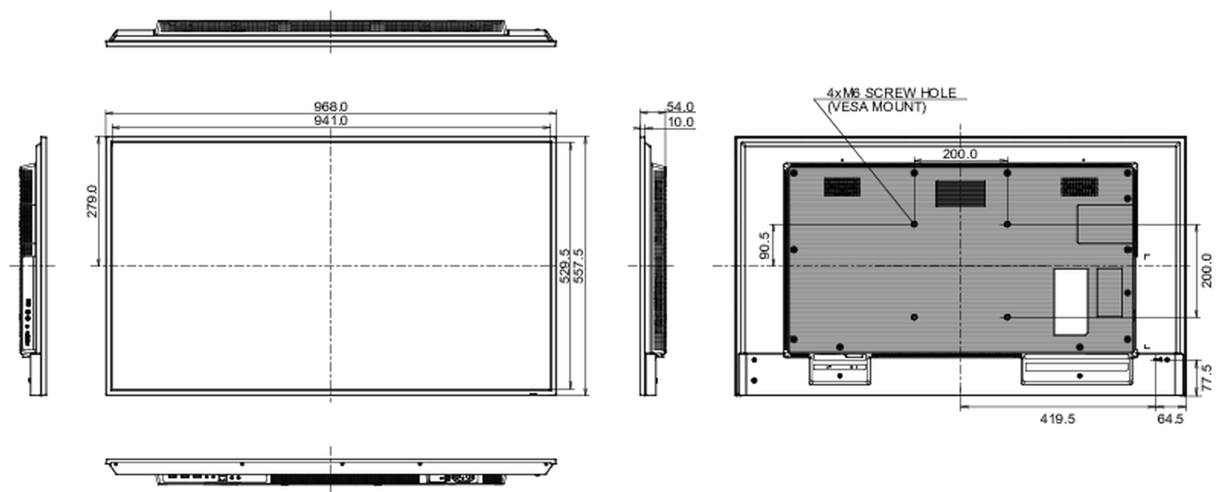

Dimensions produit L x H x P	968 x 557.5 x 54mm
Dimensions de la boîte L x H x P	1075 x 683 x 127mm
Poids (sans boîte)	8.4kg
Code EAN	4948570123513

Toutes les marques nommées sur ce site sont des marques déposées. iiyama ne pourra être tenu responsable d'éventuelles erreurs ou omissions contenues sur ce site. Tous les écrans LCD iiyama sont conformes à la norme ISO-9241-307:2008 pour ce qui concerne les défauts de pixel.