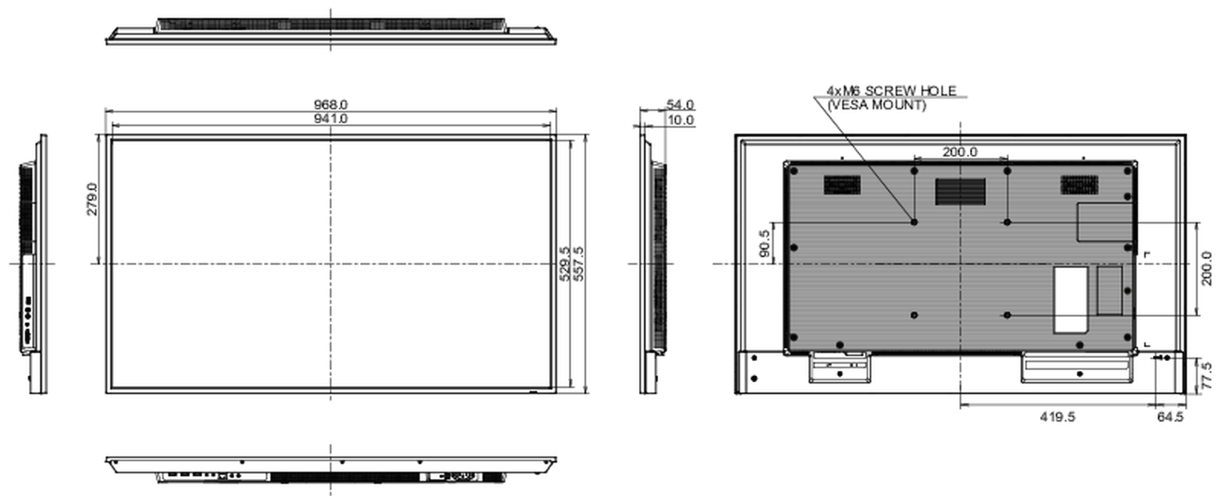

## 09 DIMENSIONS / POIDS

Dimensions produit L x H x P	968 x 557.5 x 54mm
Dimensions de la boîte L x H x P	1075 x 683 x 127mm
Poids (sans boîte)	8.4kg
Code EAN	4948570123513

Toutes les marques nommées sur ce site sont des marques déposées. iiyama ne pourra être tenu responsable d'éventuelles erreurs ou omissions contenues sur ce site. Tous les écrans LCD iiyama sont conformes à la norme ISO-9241-307:2008 pour ce qui concerne les défauts de pixel.