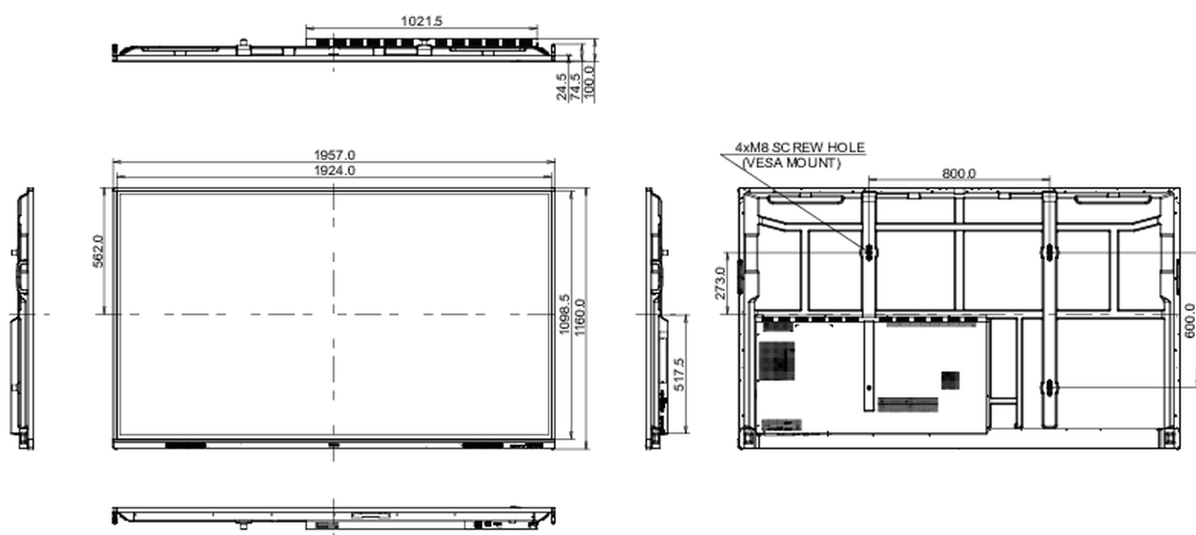

10 РАЗМЕР / ВЕС

Размер продукта Ш x В x Г	1957 x 1160 x 100мм
Размер коробки Ш x В x Г	2110 x 1283 x 225мм
Вес (без упаковки)	58.6кг
Вес (с упаковкой)	75.9кг
EAN код	4948570123711

Все товарные знаки и торговые марки являются собственностью их владельцев и они защищены. Ошибки и изменения допускаются. Спецификации могут быть изменены без уведомления. Все LCD мониторы соответствуют стандарту ISO-9241-307:2008 по политике битых пикселей.