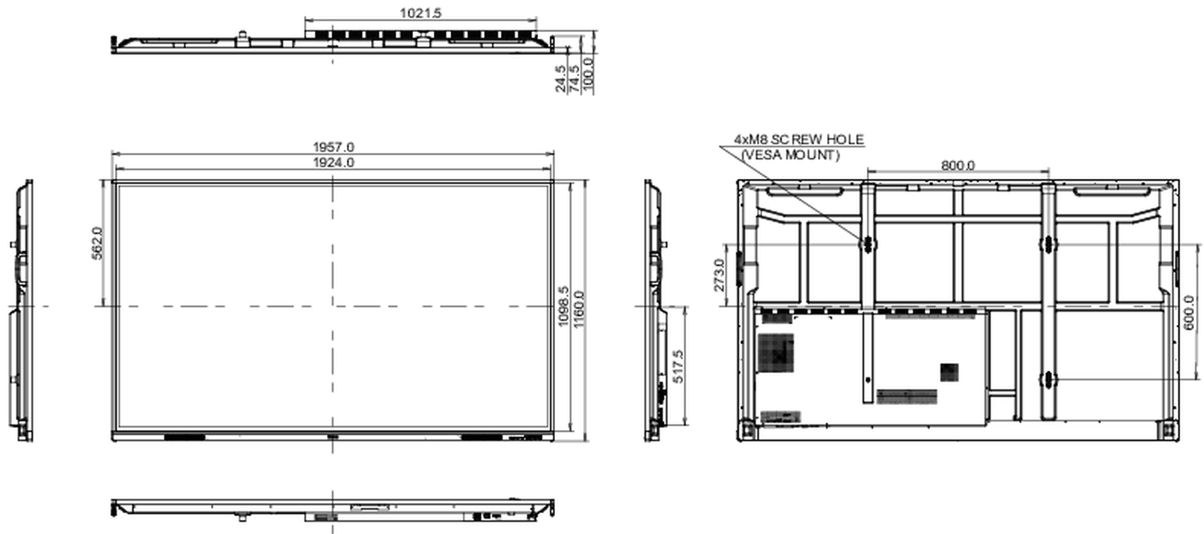

10 ÖLÇÜLER / AĞIRLIK

Ürün boyutları G x Y x D	1957 x 1160 x 100mm
Kutu boyutları G x Y x D	2110 x 1283 x 225mm
Ağırlık (kutu hariç)	58.6kg
Ağırlık (kutu ile birlikte)	75.9kg

All trademarks and registered trademarks acknowledged. E & O E. Specification subject to change without notice. All LCD's comply with ISO-9241-307:2008 in connection with pixel defects.