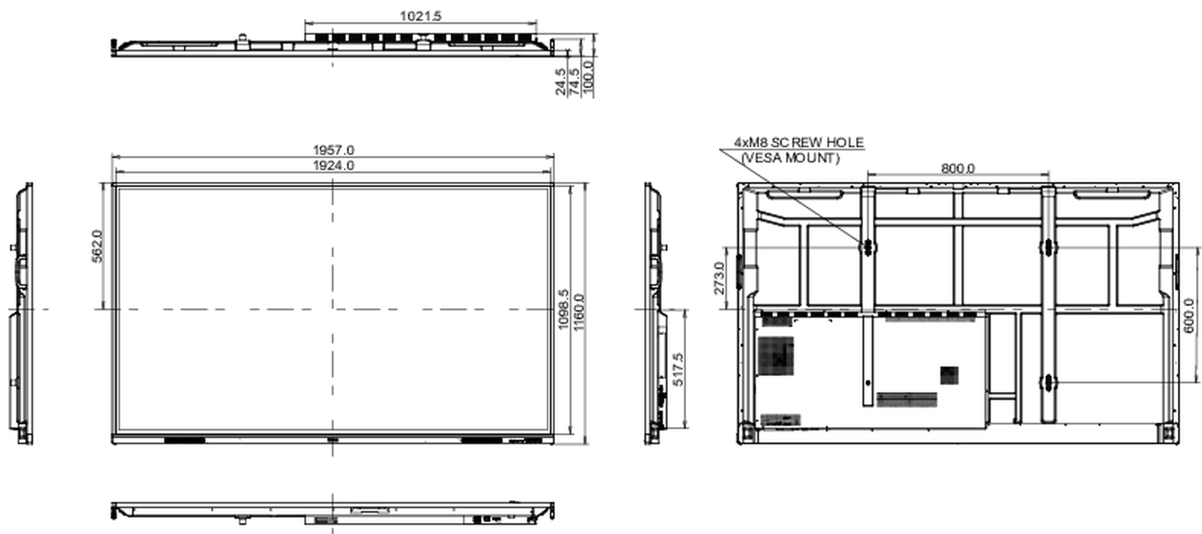

10 AFMETINGEN / GEWICHT

Product afmetingen B x H x D	1957 x 1160 x 100mm
Doos afmetingen B x H x D	2110 x 1283 x 225mm
Gewicht (zonder doos)	58.6kg
Gewicht (inclusief doos)	75.9kg
EAN code	4948570123711