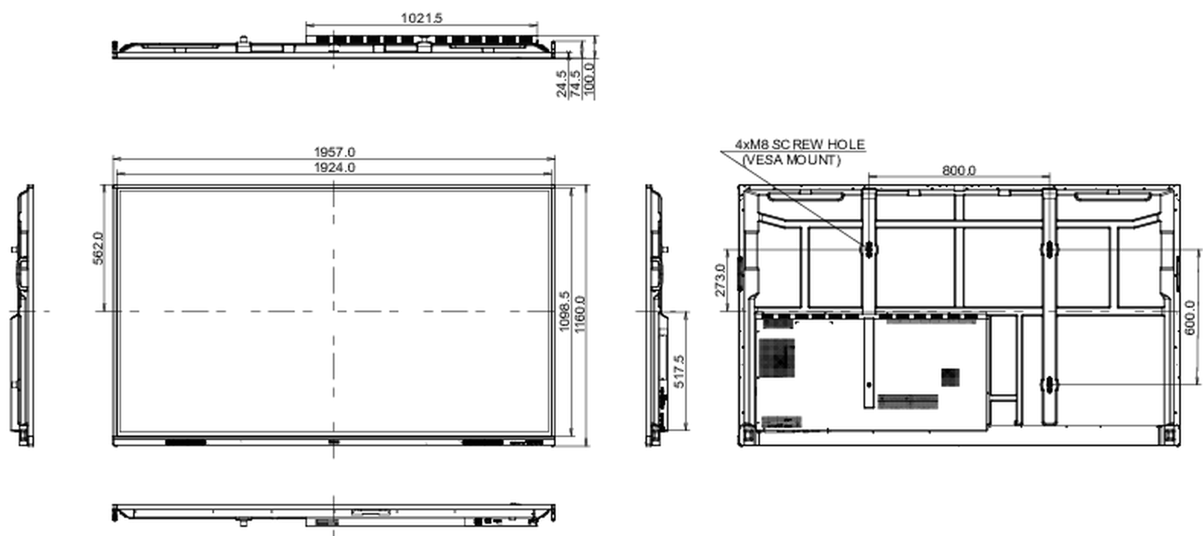

Előírások	CB, CE, TÜV-Bauart, EAC, RoHS támogatás, ErP, WEEE, HATÓTÁVOLSÁG, EPA 8.0
REACH SVHC	0,1% felett: Vezet

10 MÉRETEK / SÚLY

Termék méretei Sz x H x M	1957 x 1160 x 100mm
Doboz méretei Sz x H x M	2110 x 1283 x 225mm
Súly (doboz nélkül)	58.6kg
Súly (dobozzal)	75.9kg
EAN kód	4948570123711