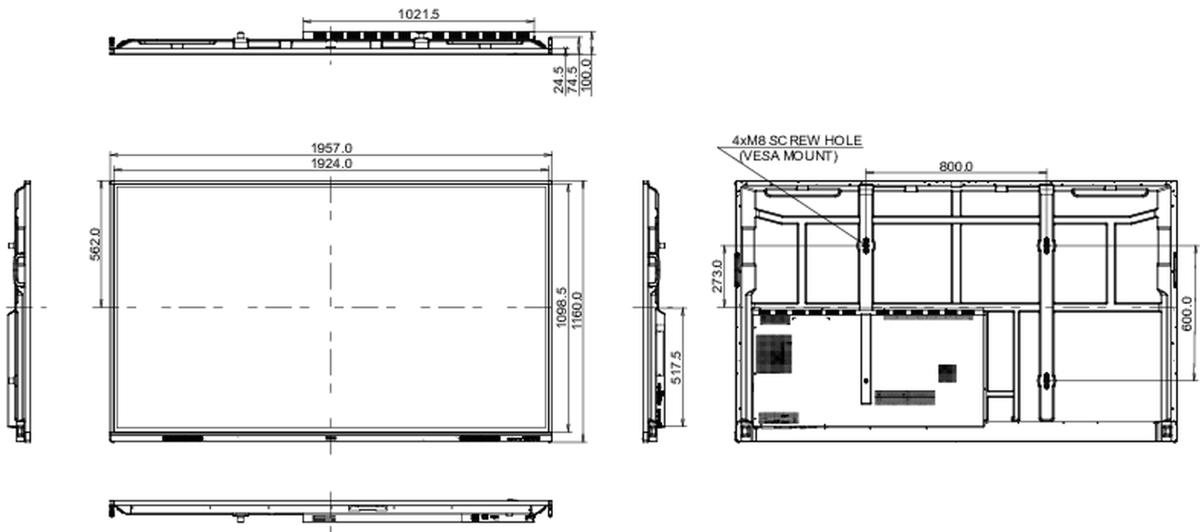

10 DIMENSIONS / POIDS

Dimensions produit L x H x P	1957 x 1160 x 100mm
Dimensions de la boîte L x H x P	2110 x 1283 x 225mm
Poids (sans boîte)	58.6kg
Poids (avec boîte)	75.9kg
Code EAN	4948570123711

Toutes les marques nommées sur ce site sont des marques déposées. iiyama ne pourra être tenu responsable d'éventuelles erreurs ou omissions contenues sur ce site. Tous les écrans LCD iiyama sont conformes à la norme ISO-9241-307:2008 pour ce qui concerne les défauts de pixel.