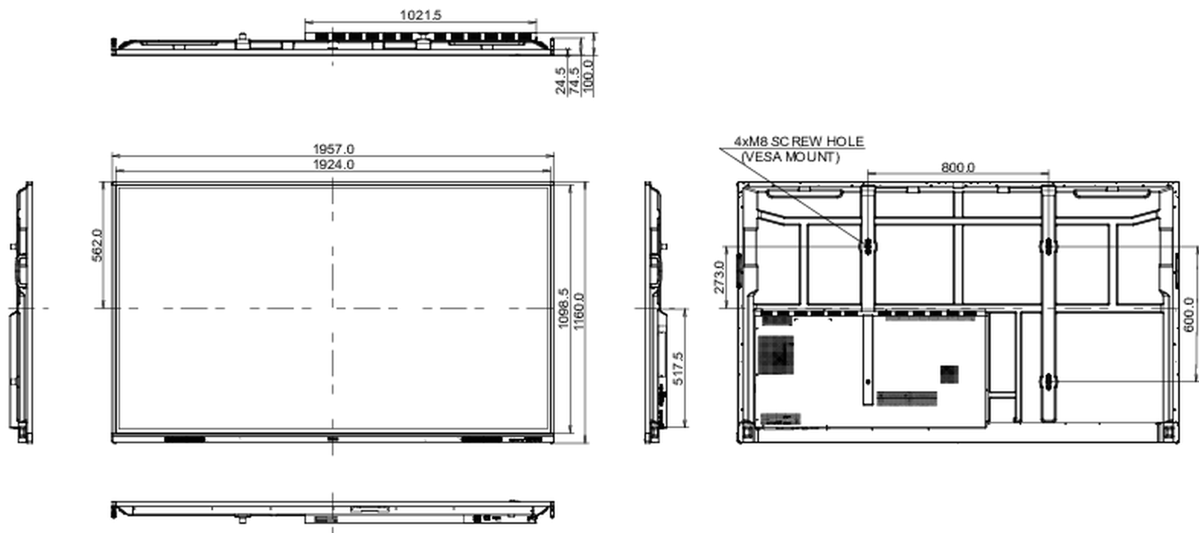

09 SOSTENIBILIDAD

Certificados	CB, CE, TÜV-Bauart, EAC, RoHS support, ErP, WEEE, REACH, EPA 8.0
REACH SVHC	por encima de 0.1% de plomo

10 DIMENSIONES / PESO

Producto dimensiones W x H x D	1957 x 1160 x 100mm
Dimensiones de la caja (ancho x alto x fondo)	2110 x 1283 x 225mm
Peso (sin caja)	58.6kg
Peso (con caja)	75.9kg
Código EAN	4948570123711