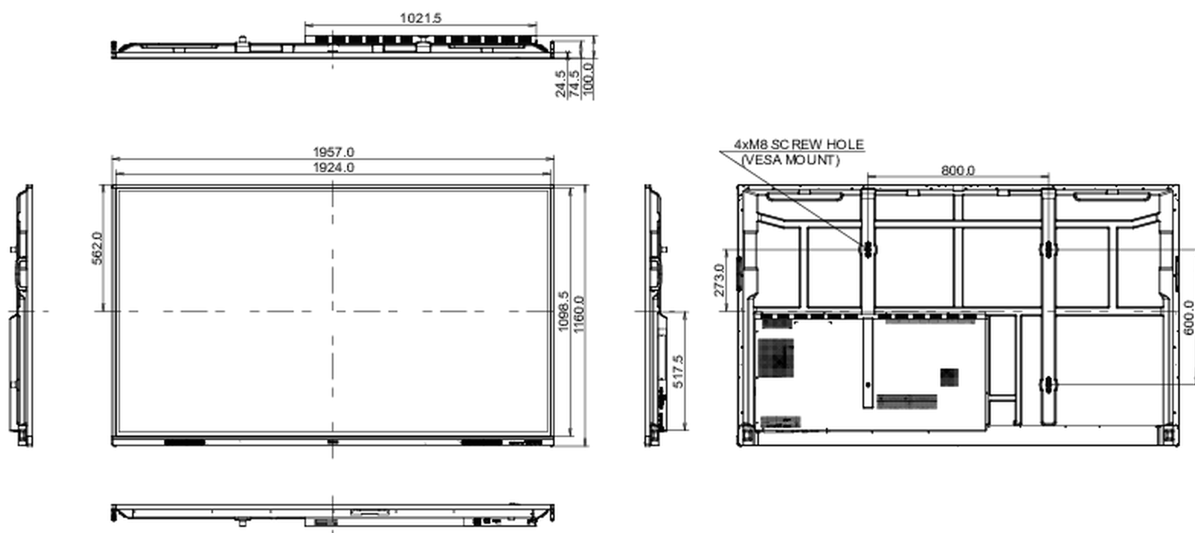

## 10 ROZMĚRY / HMOTNOST

Rozměry výrobku Š x V x D	1957 x 1160 x 100mm
Rozměry balení Š x V x D	2110 x 1283 x 225mm
Váha (bez balení)	58.6kg
Váha (s balením)	75.9kg
EAN code	4948570123711

Všechny ochranné známky jsou registrovány a chráněny. Vyhrazené právo na změny. Veškeré ploché panely LCD splňují normu ISO-9241-307:2008 v oblasti počtu vadných pixelů.