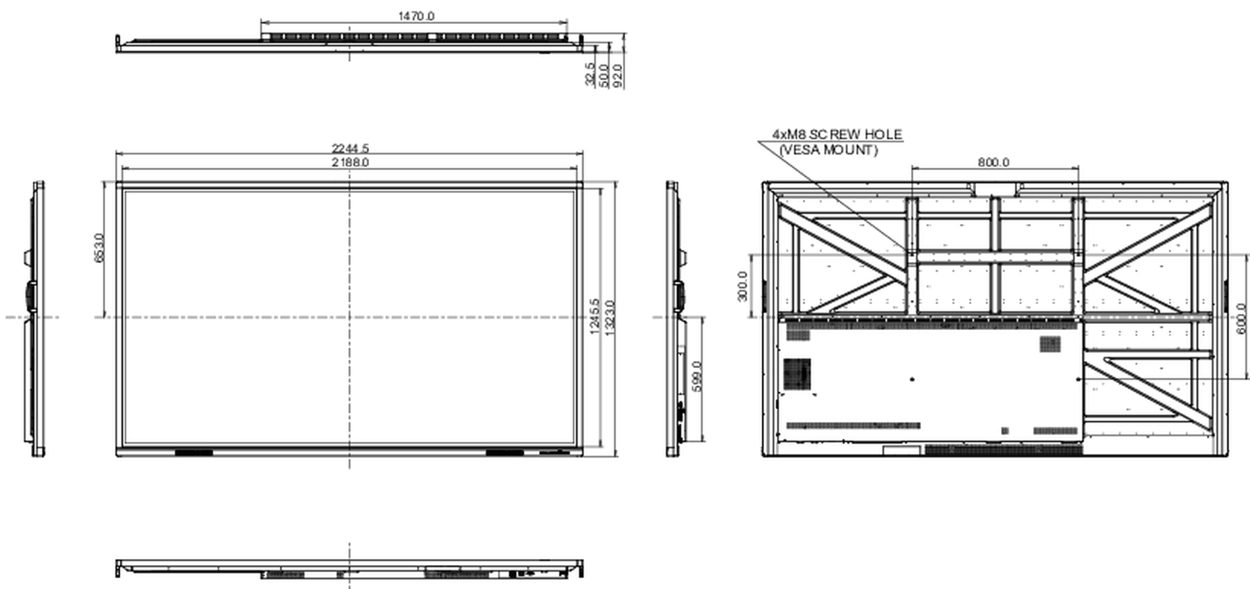

09 ODRŽIVOST

Propisi

CB, CE, TÜV-Bauart, EAC, RoHS podrška, ErP, WEEE, REACH, EPA 8.0

REACH SVHC

iznad 0.1%: Olova

10 DIMENZIJE / TEŽINA

Dimenzije proizvoda Š x V x D

2244.5 x 1323 x 92mm

Dimenzije kutije Š x V x D

2406 x 1474 x 280mm

Težina (bez kutije)

98.5kg

Težina (sa kutijom)

128.1kg

EAN kod

4948570123728

All trademarks and registered trademarks acknowledged. E & O E. Specification subject to change without notice. All LCD's comply with ISO-9241-307:2008 in connection with pixel defects.

© IYAMA CORPORATION. ALL RIGHTS RESERVED